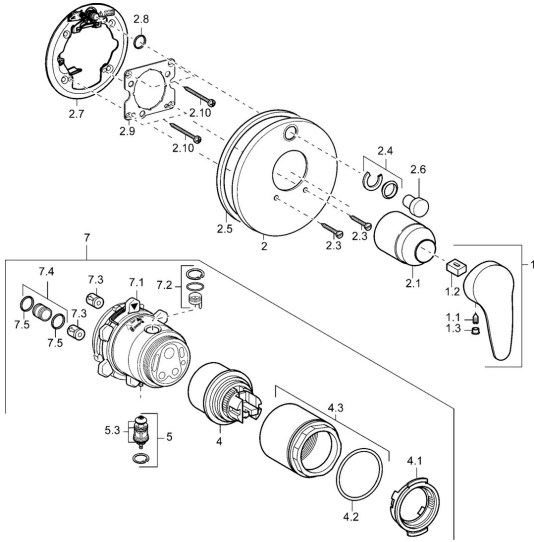

EAN: 4015474114333
static.hansa.com/4184304382

Parti di ricambio

SP41849043

	Nome	Codice
1	Leva, L=87 mm	59914195
1.1	Screw, M5x8, SW2.5	59904755
1.2	Adattatore	59904778
1.3	Tappo Grigio	59912112
2	Piastra Cromo	59912929
2.1	Cappuccio Cromo	59904820
2.3	Screw, M5x25 Cromo	59912881
2.4	Pezzi di guida	59912924
2.5	Guarnizione di gomma	59913045
2.6	Snap	59912926
2.7	Fixing part	59912889
2.8	O-ring, d 7.65x1.78	59902337
2.9	Fixing plate	59913034
2.10	Screw, M4.5x80	59912890
4	Cartuccia, 4.8 eco	59904601
4.1	Hot water limiter	59904759
4.2	O-ring, 50.52x1.78	59906841
4.3	Vite eye, M50x1, SW45	59912980
5	Deviatore	59912985
5.3	Kit di guarnizione Fuori produzione	59912997
7	Unità funzionale, 4.8 Fuori produzione	59912898
7	Unità funzionale Fuori produzione	59912907
7.1	Blind nut	59912984
7.2	Valvola	59912986
7.4	Nipplo di collegamento, (2014-)	59913885
7.5	O-ring, d 14x2	59912982
N.I.	Prolunga, 20 mm	59912754