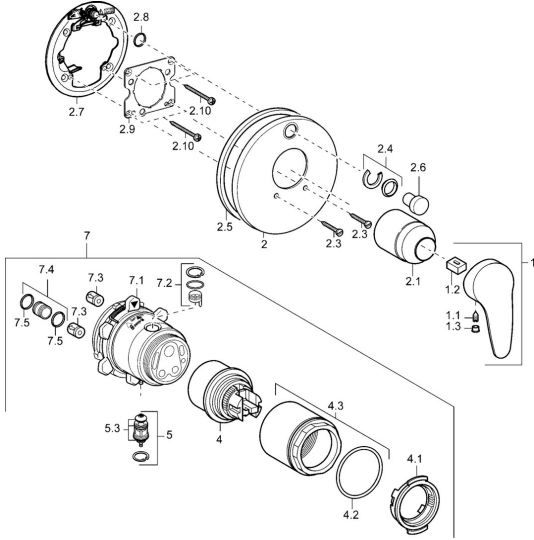

EAN: 4015474114333
static.hansa.com/4184304382

Ersatzteile

SP41849043

	Name	Art.-Nr.
1	Hebel, L=87 mm	59914195
1.1	Schraube, M5x8, SW2.5	59904755
1.2	Kunststoffadapter	59904778
1.3	Dekorkappe Grau	59912112
2	Rosette Chrom	59912929
2.1	Abdeckkappe Chrom	59904820
2.3	Schraube, M5x25 Chrom	59912881
2.4	Begrenzungskappe	59912924
2.5	Gummidichtung	59913045
2.6	Druckknopf	59912926
2.7	Befestigungsteil	59912889
2.8	O-Ring, d 7.65x1.78	59902337
2.9	Befestigungsplatte	59913034
2.10	Schraube, M4.5x80	59912890
4	Kartusche, 4.8 eco	59904601
4.1	Warmwasser Begrenzer	59904759
4.2	O-Ring, 50.52x1.78	59906841
4.3	Ringschraube, M50x1, SW45	59912980
5	Umstellung	59912985
5.3	Dichtungskit Ausgelaufen	59912997
7	Funktionseinheit, 4.8 Ausgelaufen	59912898
7	Funktionseinheit Ausgelaufen	59912907
7.1	Überwurfmutter	59912984
7.2	Ventil	59912986
7.4	Anschlussnippel, (2014-)	59913885
7.5	O-Ring, d 14x2	59912982
N.I.	Verlängerungssatz, 20 mm	59912754