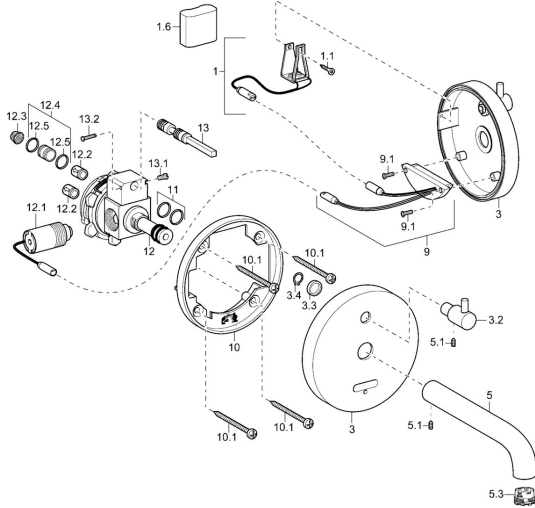

## Reserveonderdelen

### SP41812101

	Naam	Code
1	[DU3299]	59913143
1.6	Lithium batterij, DL223A / CR-P2	59912443
3	Afdekplaat, d 130 mm Chroom <b>Stopgezet</b>	59913146
3.2	Temperatuur hendel Chroom	59913144
5	Uitloop, L=220 <b>Stopgezet</b>	59913149
5	Uitloop, L=170 Chroom <b>Stopgezet</b>	59913148
5	Uitloop, L=120 Chroom	59913147
5.1	Schroef, M5x6, SW2,5	59912617
5.3	Mousseur, M21.5x1	59913128
9	Elektronica pakket, (4181)	59914771
10	Fixing part	59913152
10.1	Schroef, M4.5x80	59912890
11	O-ring, d 14.5x2/13x1.9	59913153
12	, 16x1.5 SW14	59913154
12.1	Magneetventiel	59912240
12.2	Terugslagklep	59905714
12.3	Vuilfilter	59911684
12.4	Aansluitnippel, (2014-)	59913885
12.5	O-ring, d 14x2	59912982
13	Temperatuur regeling	59913155
N.I.	Schuimstralersleutel, M21.5x1	59913133
N.I.	Functional unit	59914723
N.I.	Mousseur, M21.5x1	59913598