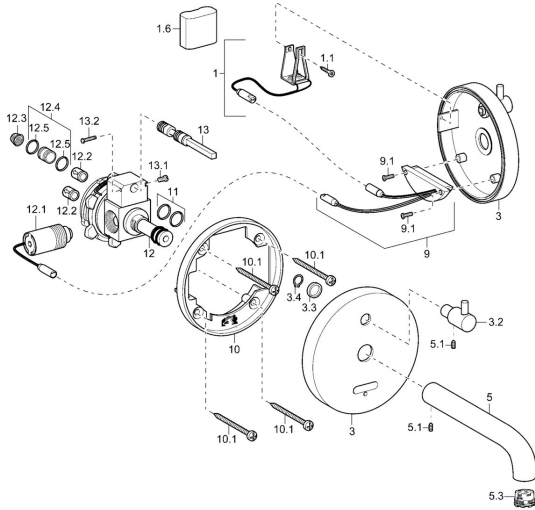

## Pièces de rechange

### SP41812101

	Nom	Code
1	Battery holder	59913143
1.6	Pile au lithium, DL223A /CR-P2	59912443
3	Rosaces, d 130 mm Chrome <b>Arrêté</b>	59913146
3.2	Croisillon réglage de température Chrome	59913144
5	Bec, L=220 <b>Arrêté</b>	59913149
5	Bec, L=170 Chrome <b>Arrêté</b>	59913148
5	Bec, L=120 Chrome	59913147
5.1	Vis, M5x6, SW2,5	59912617
5.3	Aérateur, M21.5x1	59913128
9	Paquet Electronique, (4181)	59914771
10	Pièce de fixation	59913152
10.1	Vis, M4.5x80	59912890
11	Joint, d 14.5x2/13x1.9	59913153
12	Support piece, 16x1.5 SW14	59913154
12.1	Électrovanne	59912240
12.2	Clapet anti-retour	59905714
12.3	Filtre à impureté	59911684
12.4	Mamelon de raccordement, (2014-)	59913885
12.5	Joint, d 14x2	59912982
13	Jeu de réglage de température	59913155
N.I.	Clé pour aérateur, M21.5x1	59913133
N.I.	Unité fonctionnelle	59914723
N.I.	Aérateur, M21.5x1	59913598