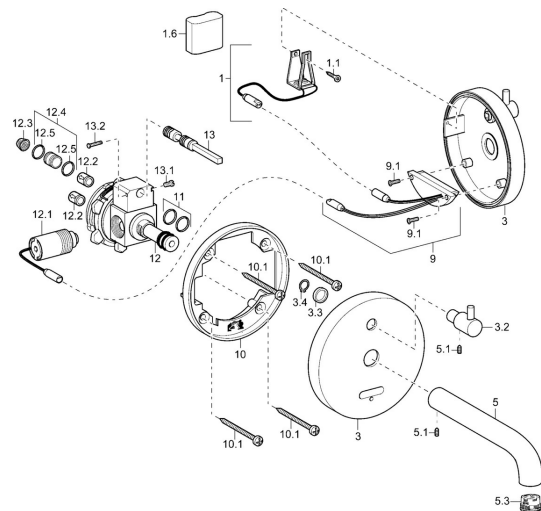

EAN: 4015474142282
static.hansa.com/41812121
Náhradní díly

SP41812101

	Název	Kód
1	[CZ3299]	59913143
1.6	Lithiový monočlánek, DL223A / CR-P2	59912443
3	Kryt příruby, d 130 mm Chrom Ukončeno	59913146
3.2	Ovladač regulátoru teploty Chrom	59913144
5	Výtokové rameno, L=220 Ukončeno	59913149
5	Výtokové rameno, L=170 Chrom Ukončeno	59913148
5	Výtokové rameno, L=120 Chrom	59913147
5.1	Šroub, M5x6, SW2.5	59912617
5.3	Aerator, M21.5x1	59913128
9	Elektronika balíček, (4181)	59914771
10	Upevňovací část	59913152
10.1	Šroub, M4.5x80	59912890
11	O-kroužek, d 14.5x2/13x1.9	59913153
12	Support piece, 16x1.5 SW14	59913154
12.1	Elektromagnetický ventil	59912240
12.2	Zpětný ventil	59905714
12.3	Čistící filtr	59911684
12.4	Připojovací šroubení, (2014-)	59913885
12.5	O-kroužek, d 14x2	59912982
13	Regulátor teploty	59913155
N.I.	Klíč k aerátoru, M21.5x1	59913133
N.I.	Funkční jednotka	59914723
N.I.	Aerator, M21.5x1	59913598