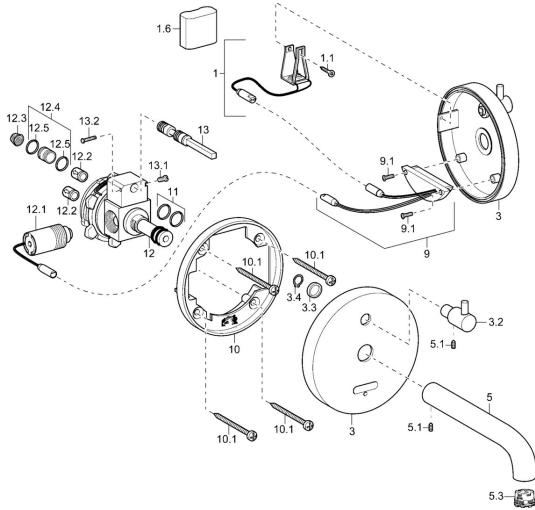

EAN: 4015474142275
static.hansa.com/41812111

Parti di ricambio

SP41812101

	Nome	Codice
1	[IT3299]	59913143
1.6	Batteria al litio, DL223A /CR-P2	59912443
3	Piastra, d 130 mm Cromo Fuori produzione	59913146
3.2	Maniglia per regolazione della temperatura Cromo	59913144
5	Bocca, L=220 Fuori produzione	59913149
5	Bocca, L=170 Cromo Fuori produzione	59913148
5	Bocca, L=120 Cromo	59913147
5.1	Screw, M5x6, SW2.5	59912617
5.3	Aeratore, M21.5x1	59913128
9	Pacchetto di elettronica, (4181)	59914771
10	Fixing part	59913152
10.1	Screw, M4.5x80	59912890
11	O-ring, d 14.5x2/13x1.9	59913153
12	, 16x1.5 SW14	59913154
12.1	Valvola Magnetica	59912240
12.2	Valvola antiriflusso	59905714
12.3	Filtro per impurità	59911684
12.4	Niplo di collegamento, (2014-)	59913885
12.5	O-ring, d 14x2	59912982
13	Regolatore di temperatura	59913155
N.I.	Chiave per aeratore, M21.5x1	59913133
N.I.	Unità funzionale	59914723
N.I.	Aeratore, M21.5x1	59913598