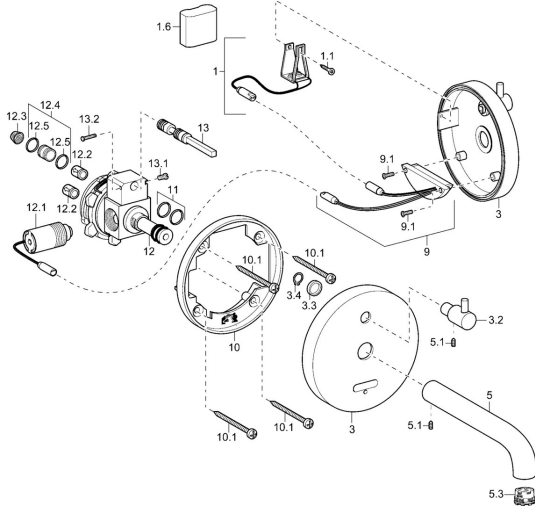

EAN: 4015474142220
static.hansa.com/41812101

Parti di ricambio

SP41812101

	Nome	Codice
1	[IT3299]	59913143
1.6	Batteria al litio, DL223A /CR-P2	59912443
3	Piastra, d 130 mm Cromo Fuori produzione	59913146
3.2	Maniglia per regolazione della temperatura Cromo	59913144
5	Bocca, L=220 Fuori produzione	59913149
5	Bocca, L=170 Cromo Fuori produzione	59913148
5	Bocca, L=120 Cromo	59913147
5.1	Screw, M5x6, SW2.5	59912617
5.3	Aeratore, M21.5x1	59913128
9	Pacchetto di elettronica, (4181)	59914771
10	Fixing part	59913152
10.1	Screw, M4.5x80	59912890
11	O-ring, d 14.5x2/13x1.9	59913153
12	, 16x1.5 SW14	59913154
12.1	Valvola Magnetica	59912240
12.2	Valvola antiriflusso	59905714
12.3	Filtro per impurità	59911684
12.4	Niplo di collegamento, (2014-)	59913885
12.5	O-ring, d 14x2	59912982
13	Regolatore di temperatura	59913155
N.I.	Chiave per aeratore, M21.5x1	59913133
N.I.	Unità funzionale	59914723
N.I.	Aeratore, M21.5x1	59913598