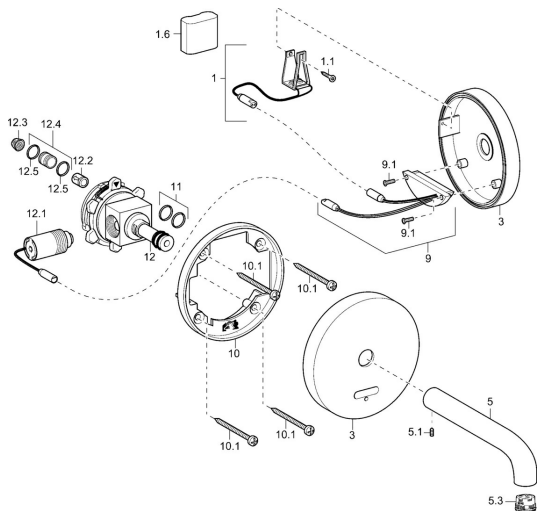

EAN: 4015474142213
static.hansa.com/41802120

Náhradné diely

SP41802100

	Názov	Kód
1	[SK3299]	59913143
1.6	Monočlánok lítiový, DL223A / CR-P2	59912443
3	Krycí diel, d 130 mm Chróm Ukončené	59913145
5	Výtokové rameno, L=120 Chróm	59913147
5	Výtokové rameno, L=220 Ukončené	59913149
5	Výtokové rameno, L=170 Chróm Ukončené	59913148
5.1	Skrutka, M5x6, SW2.5	59912617
5.3	Aerator, M21.5x1	59913128
9	Elektronika balíček, (4180)	59914770
10	Fixing part	59913152
10.1	Skrutka, M4.5x80	59912890
11	O-krúžok, d 14.5x2/13x1.9	59913153
12	, 16x1.5 SW14	59913154
12.1	Elektromagnetický ventil	59912240
12.2	Spätný ventil	59905714
12.3	Čistiaci filter	59911684
12.4	Pripojovacie šróbenie, (2014-)	59913885
12.5	O-krúžok, d 14x2	59912982
N.I.	Aerator, M21.5x1	59913598
N.I.	Kľúč k aerátoru, M21.5x1	59913133
N.I.	Funkčná jednotka, AQUIS 397.339.00	59914722