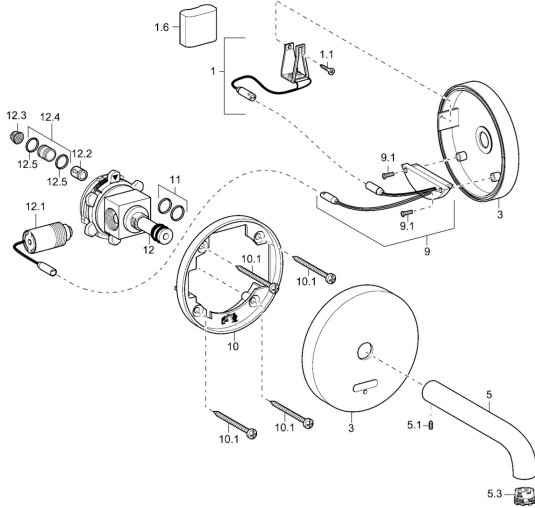

EAN: 4015474142213
static.hansa.com/41802120

Reserveonderdelen

SP41802100

	Naam	Code
1	[DU3299]	59913143
1.6	Lithium batterij, DL223A / CR-P2	59912443
3	Afdekplaat, d 130 mm Chroom Stopgezet	59913145
5	Uitloop, L=120 Chroom	59913147
5	Uitloop, L=220 Stopgezet	59913149
5	Uitloop, L=170 Chroom Stopgezet	59913148
5.1	Schroef, M5x6, SW2.5	59912617
5.3	Mousseur, M21.5x1	59913128
9	Elektronica pakket, (4180)	59914770
10	Fixing part	59913152
10.1	Schroef, M4.5x80	59912890
11	O-ring, d 14.5x2/13x1.9	59913153
12	, 16x1.5 SW14	59913154
12.1	Magneetventiel	59912240
12.2	Terugslagklep	59905714
12.3	Vuilfilter	59911684
12.4	Aansluitnippel, (2014-)	59913885
12.5	O-ring, d 14x2	59912982
N.I.	Mousseur, M21.5x1	59913598
N.I.	Schuimstralersleutel, M21.5x1	59913133
N.I.	Functional unit, AQUIS 397.339.00	59914722