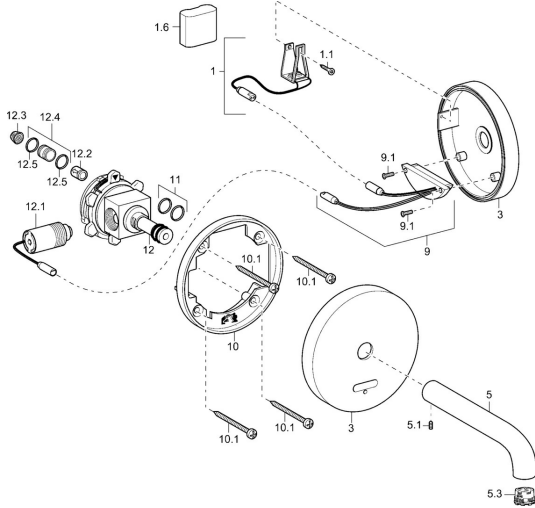

EAN: 4015474142213
static.hansa.com/41802120

Parti di ricambio

SP41802100

	Nome	Codice
1	[IT3299]	59913143
1.6	Batteria al litio, DL223A /CR-P2	59912443
3	Piastra, d 130 mm Cromo Fuori produzione	59913145
5	Bocca, L=120 Cromo	59913147
5	Bocca, L=220 Fuori produzione	59913149
5	Bocca, L=170 Cromo Fuori produzione	59913148
5.1	Screw, M5x6, SW2.5	59912617
5.3	Aeratore, M21.5x1	59913128
9	Pacchetto di elettronica, (4180)	59914770
10	Fixing part	59913152
10.1	Screw, M4.5x80	59912890
11	O-ring, d 14.5x2/13x1.9	59913153
12	, 16x1.5 SW14	59913154
12.1	Valvola Magnetica	59912240
12.2	Valvola antiriflusso	59905714
12.3	Filtro per impurità	59911684
12.4	Niplo di collegamento, (2014-)	59913885
12.5	O-ring, d 14x2	59912982
N.I.	Aeratore, M21.5x1	59913598
N.I.	Chiave per aeratore, M21.5x1	59913133
N.I.	Unità funzionale, AQUIS 397.339.00	59914722