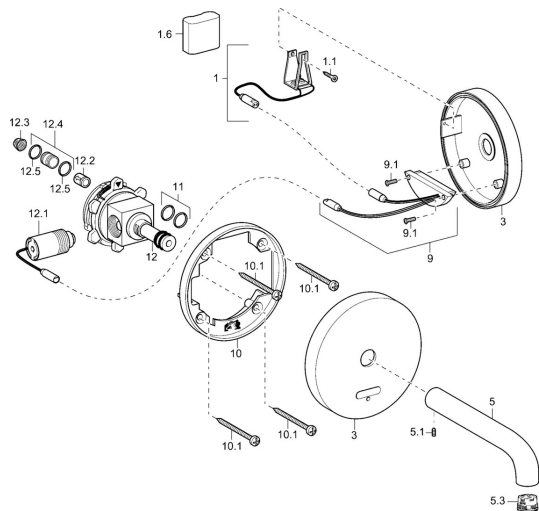

EAN: 4015474142213
static.hansa.com/41802120

Pièces de rechange

SP41802100

	Nom	Code
1	Battery holder	59913143
1.6	Pile au lithium, DL223A /CR-P2	59912443
3	Rosaces, d 130 mm Chrome Arrêté	59913145
5	Bec, L=120 Chrome	59913147
5	Bec, L=220 Arrêté	59913149
5	Bec, L=170 Chrome Arrêté	59913148
5.1	Vis, M5x6, SW2.5	59912617
5.3	Aérateur, M21.5x1	59913128
9	Paquet Electronique, (4180)	59914770
10	Pièce de fixation	59913152
10.1	Vis, M4.5x80	59912890
11	Joint, d 14.5x2/13x1.9	59913153
12	Support piece, 16x1.5 SW14	59913154
12.1	Électrovanne	59912240
12.2	Clapet anti-retour	59905714
12.3	Filtre à impureté	59911684
12.4	Mamelon de raccordement, (2014-)	59913885
12.5	Joint, d 14x2	59912982
N.I.	Aérateur, M21.5x1	59913598
N.I.	Clé pour aérateur, M21.5x1	59913133
N.I.	Unité fonctionnelle, AQUIS 397.339.00	59914722