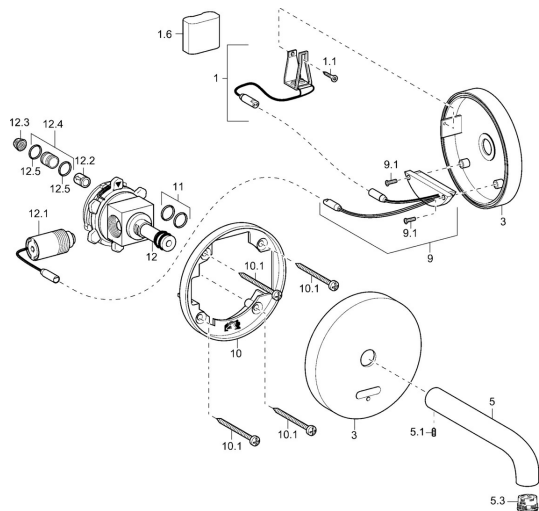

EAN: 4015474142213
static.hansa.com/41802120
Náhradní díly

SP41802100

	Název	Kód
1	[CZ3299]	59913143
1.6	Lithiový monočlánek, DL223A / CR-P2	59912443
3	Krycí díl, d 130 mm Chrom Ukončeno	59913145
5	Výtokové rameno, L=120 Chrom	59913147
5	Výtokové rameno, L=220 Ukončeno	59913149
5	Výtokové rameno, L=170 Chrom Ukončeno	59913148
5.1	Šroub, M5x6, SW2.5	59912617
5.3	Aerator, M21.5x1	59913128
9	Elektronika balíček, (4180)	59914770
10	Upevňovací část	59913152
10.1	Šroub, M4.5x80	59912890
11	O-kroužek, d 14.5x2/13x1.9	59913153
12	Support piece, 16x1.5 SW14	59913154
12.1	Elektromagnetický ventil	59912240
12.2	Zpětný ventil	59905714
12.3	Čistící filtr	59911684
12.4	Připojovací šroubení, (2014-)	59913885
12.5	O-kroužek, d 14x2	59912982
N.I.	Aerator, M21.5x1	59913598
N.I.	Klíč k aerátoru, M21.5x1	59913133
N.I.	Funkční jednotka, AQUIS 397.339.00	59914722