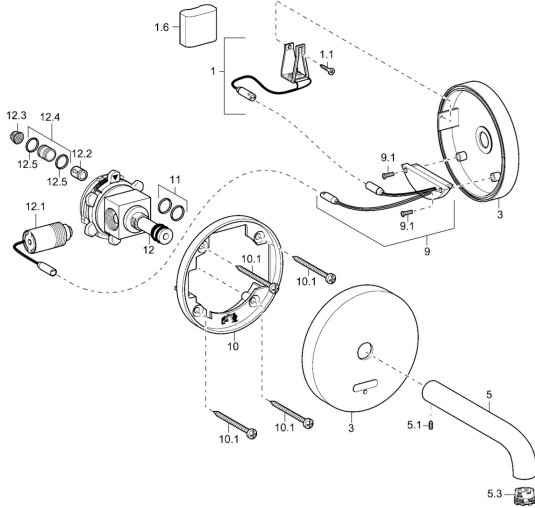

EAN: 4015474142206
static.hansa.com/41802110

Náhradné diely

SP41802100

	Názov	Kód
1	[SK3299]	59913143
1.6	Monočlánok lítiový, DL223A /CR-P2	59912443
3	Krycí diel, d 130 mm Chróm Ukončené	59913145
5	Výtokové rameno, L=120 Chróm	59913147
5	Výtokové rameno, L=220 Ukončené	59913149
5	Výtokové rameno, L=170 Chróm Ukončené	59913148
5.1	Skrutka, M5x6, SW2.5	59912617
5.3	Aerator, M21.5x1	59913128
9	Elektronika balíček, (4180)	59914770
10	Fixing part	59913152
10.1	Skrutka, M4.5x80	59912890
11	O-krúžok, d 14.5x2/13x1.9	59913153
12	, 16x1.5 SW14	59913154
12.1	Elektromagnetický ventil	59912240
12.2	Spätný ventil	59905714
12.3	Čistiaci filter	59911684
12.4	Pripojovacie šróbenie, (2014-)	59913885
12.5	O-krúžok, d 14x2	59912982
N.I.	Aerator, M21.5x1	59913598
N.I.	Kľúč k aerátoru, M21.5x1	59913133
N.I.	Funkčná jednotka, AQUIS 397.339.00	59914722