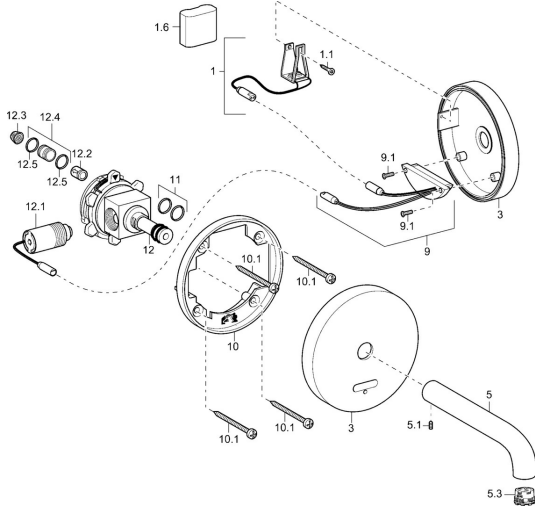

EAN: 4015474142206
static.hansa.com/41802110

Reserveonderdelen

SP41802100

	Naam	Code
1	[DU3299]	59913143
1.6	Lithium batterij, DL223A / CR-P2	59912443
3	Afdekplaat, d 130 mm Chroom Stopgezet	59913145
5	Uitloop, L=120 Chroom	59913147
5	Uitloop, L=220 Stopgezet	59913149
5	Uitloop, L=170 Chroom Stopgezet	59913148
5.1	Schroef, M5x6, SW2.5	59912617
5.3	Mousseur, M21.5x1	59913128
9	Elektronica pakket, (4180)	59914770
10	Fixing part	59913152
10.1	Schroef, M4.5x80	59912890
11	O-ring, d 14.5x2/13x1.9	59913153
12	, 16x1.5 SW14	59913154
12.1	Magneetventiel	59912240
12.2	Terugslagklep	59905714
12.3	Vuilfilter	59911684
12.4	Aansluitnippel, (2014-)	59913885
12.5	O-ring, d 14x2	59912982
N.I.	Mousseur, M21.5x1	59913598
N.I.	Schuimstralersleutel, M21.5x1	59913133
N.I.	Functional unit, AQUIS 397.339.00	59914722