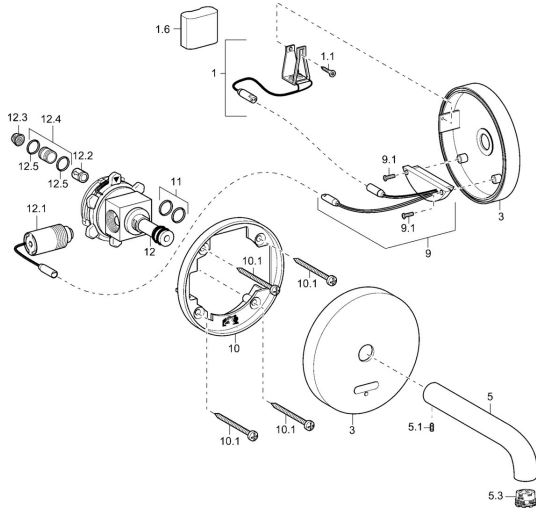

## Parti di ricambio

### SP41802100

	Nome	Codice
1	[IT3299]	59913143
1.6	Batteria al litio, DL223A /CR-P2	59912443
3	Piastra, d 130 mm Cromo <b>Fuori produzione</b>	59913145
5	Bocca, L=120 Cromo	59913147
5	Bocca, L=220 <b>Fuori produzione</b>	59913149
5	Bocca, L=170 Cromo <b>Fuori produzione</b>	59913148
5.1	Screw, M5x6, SW2.5	59912617
5.3	Aeratore, M21.5x1	59913128
9	Pacchetto di elettronica, (4180)	59914770
10	Fixing part	59913152
10.1	Screw, M4.5x80	59912890
11	O-ring, d 14.5x2/13x1.9	59913153
12	, 16x1.5 SW14	59913154
12.1	Valvola Magnetica	59912240
12.2	Valvola antiriflusso	59905714
12.3	Filtro per impurità	59911684
12.4	Niplo di collegamento, (2014-)	59913885
12.5	O-ring, d 14x2	59912982
N.I.	Aeratore, M21.5x1	59913598
N.I.	Chiave per aeratore, M21.5x1	59913133
N.I.	Unità funzionale, AQUIS 397.339.00	59914722