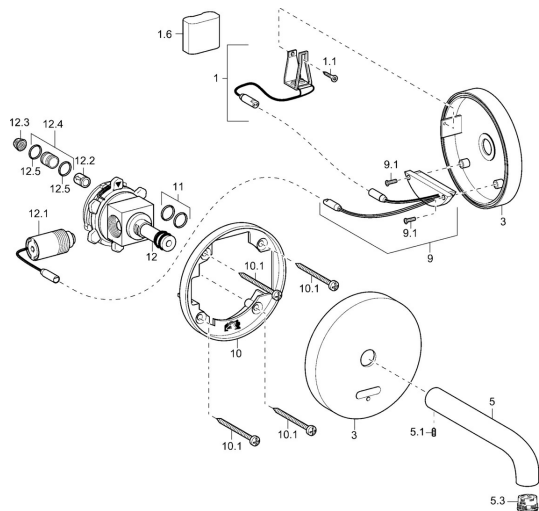

EAN: 4015474142206
static.hansa.com/41802110

Pièces de rechange

SP41802100

	Nom	Code
1	Battery holder	59913143
1.6	Pile au lithium, DL223A /CR-P2	59912443
3	Rosaces, d 130 mm Chrome Arrêté	59913145
5	Bec, L=120 Chrome	59913147
5	Bec, L=220 Arrêté	59913149
5	Bec, L=170 Chrome Arrêté	59913148
5.1	Vis, M5x6, SW2.5	59912617
5.3	Aérateur, M21.5x1	59913128
9	Paquet Electronique, (4180)	59914770
10	Pièce de fixation	59913152
10.1	Vis, M4.5x80	59912890
11	Joint, d 14.5x2/13x1.9	59913153
12	Support piece, 16x1.5 SW14	59913154
12.1	Électrovanne	59912240
12.2	Clapet anti-retour	59905714
12.3	Filtre à impureté	59911684
12.4	Mamelon de raccordement, (2014-)	59913885
12.5	Joint, d 14x2	59912982
N.I.	Aérateur, M21.5x1	59913598
N.I.	Clé pour aérateur, M21.5x1	59913133
N.I.	Unité fonctionnelle, AQUIS 397.339.00	59914722