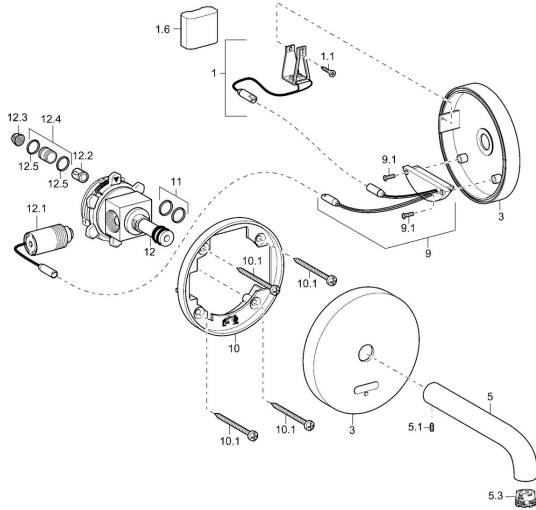

EAN: 4015474142206
static.hansa.com/41802110
Náhradní díly

SP41802100

	Název	Kód
1	[CZ3299]	59913143
1.6	Lithiový monočlánek, DL223A / CR-P2	59912443
3	Krycí díl, d 130 mm Chrom Ukončeno	59913145
5	Výtokové rameno, L=120 Chrom	59913147
5	Výtokové rameno, L=220 Ukončeno	59913149
5	Výtokové rameno, L=170 Chrom Ukončeno	59913148
5.1	Šroub, M5x6, SW2.5	59912617
5.3	Aerator, M21.5x1	59913128
9	Elektronika balíček, (4180)	59914770
10	Upevňovací část	59913152
10.1	Šroub, M4.5x80	59912890
11	O-kroužek, d 14.5x2/13x1.9	59913153
12	Support piece, 16x1.5 SW14	59913154
12.1	Elektromagnetický ventil	59912240
12.2	Zpětný ventil	59905714
12.3	Čistící filtr	59911684
12.4	Připojovací šroubení, (2014-)	59913885
12.5	O-kroužek, d 14x2	59912982
N.I.	Aerator, M21.5x1	59913598
N.I.	Klíč k aerátoru, M21.5x1	59913133
N.I.	Funkční jednotka, AQUIS 397.339.00	59914722