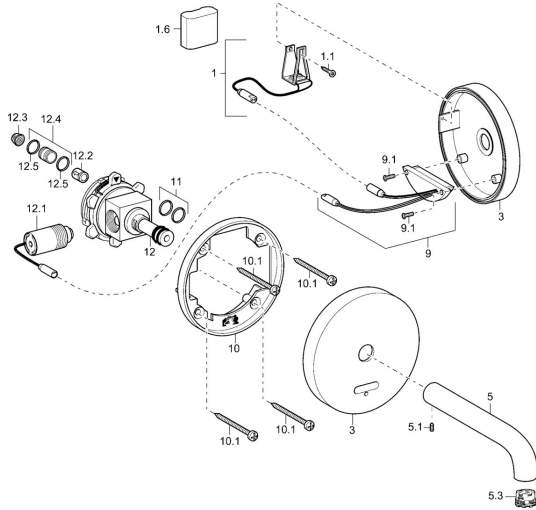

EAN: 4015474142183
static.hansa.com/41802100

Parti di ricambio

SP41802100

	Nome	Codice
1	[IT3299]	59913143
1.6	Batteria al litio, DL223A /CR-P2	59912443
3	Piastra, d 130 mm Cromo Fuori produzione	59913145
5	Bocca, L=120 Cromo	59913147
5	Bocca, L=220 Fuori produzione	59913149
5	Bocca, L=170 Cromo Fuori produzione	59913148
5.1	Screw, M5x6, SW2.5	59912617
5.3	Aeratore, M21.5x1	59913128
9	Pacchetto di elettronica, (4180)	59914770
10	Fixing part	59913152
10.1	Screw, M4.5x80	59912890
11	O-ring, d 14.5x2/13x1.9	59913153
12	, 16x1.5 SW14	59913154
12.1	Valvola Magnetica	59912240
12.2	Valvola antiriflusso	59905714
12.3	Filtro per impurità	59911684
12.4	Niplo di collegamento, (2014-)	59913885
12.5	O-ring, d 14x2	59912982
N.I.	Aeratore, M21.5x1	59913598
N.I.	Chiave per aeratore, M21.5x1	59913133
N.I.	Unità funzionale, AQUIS 397.339.00	59914722