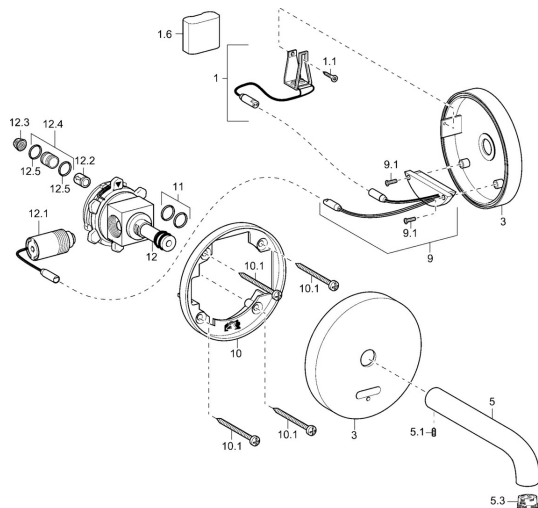

EAN: 4015474142183
static.hansa.com/41802100
Náhradní díly

SP41802100

	Název	Kód
1	[CZ3299]	59913143
1.6	Lithiový monočlánek, DL223A / CR-P2	59912443
3	Krycí díl, d 130 mm Chrom Ukončeno	59913145
5	Výtokové rameno, L=120 Chrom	59913147
5	Výtokové rameno, L=220 Ukončeno	59913149
5	Výtokové rameno, L=170 Chrom Ukončeno	59913148
5.1	Šroub, M5x6, SW2.5	59912617
5.3	Aerator, M21.5x1	59913128
9	Elektronika balíček, (4180)	59914770
10	Upevňovací část	59913152
10.1	Šroub, M4.5x80	59912890
11	O-kroužek, d 14.5x2/13x1.9	59913153
12	Support piece, 16x1.5 SW14	59913154
12.1	Elektromagnetický ventil	59912240
12.2	Zpětný ventil	59905714
12.3	Čistící filtr	59911684
12.4	Připojovací šroubení, (2014-)	59913885
12.5	O-kroužek, d 14x2	59912982
N.I.	Aerator, M21.5x1	59913598
N.I.	Klíč k aerátoru, M21.5x1	59913133
N.I.	Funkční jednotka, AQUIS 397.339.00	59914722