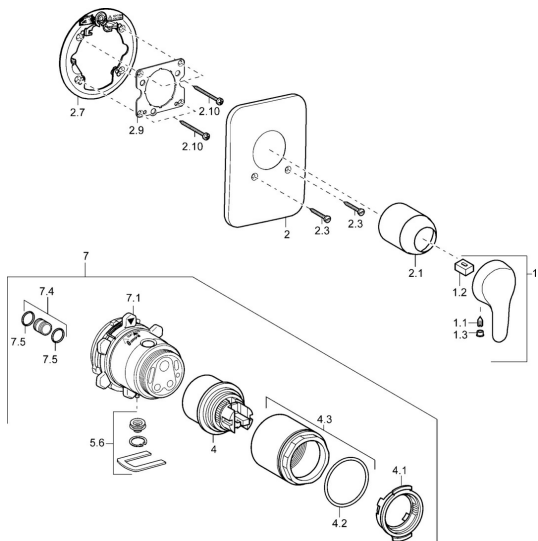

EAN: 4015474171282
static.hansa.com/41479076

Náhradné diely

SP41479073

	Názov	Kód
1	Ovládacia rukoväť, L=86 mm Chróm	01580073
1	Ovládacia rukoväť, L=110 Chróm Ukončené	01580076
1.1	Skrutka, M5x8, SW2.5	59904755
1.2	Klzné puzdro	59904778
1.3	Záslepka Sivá	59912112
2	Kryt príruby Chróm Ukončené	59911012
2.1	Krytka Chróm	59911172
2.3	Skrutka, M5x25 Chróm	59912881
2.7	Fixing part	59912888
2.9	[SK1669]	59913034
2.10	Skrutka, M4.5x80	59912890
4	Kartuš, 4.8 eco	59904601
4.1	Hot water limiter	59904759
4.2	O-kružok, 50.52x1.78	59906841
4.3	Očné skrutka, M50x1, SW45	59912980
5.6	[SK509]	59912981
7	Podom. teleso pre sprchovú batériu Ukončené	59912897
7	Funkčná jednotka Ukončené	59912907
7.1	Blind nut	59912984
7.4	Pripojovacie šróbenie, (2014-)	59913885
7.5	O-kružok, d 14x2	59912982
N.I.	Nadstavňný segment, 20 mm	59912754