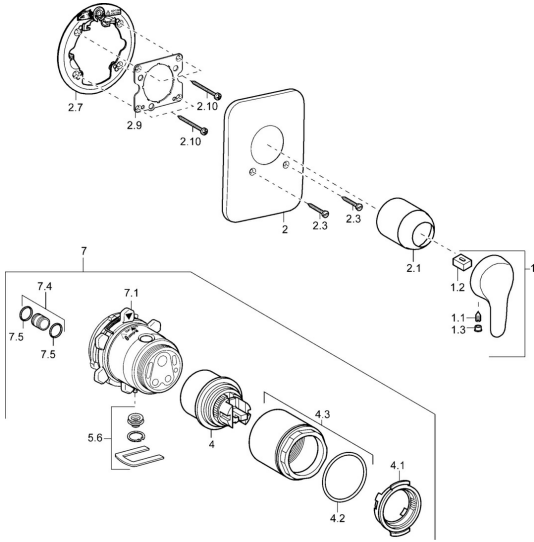

EAN: 4015474171282
static.hansa.com/41479076

Parti di ricambio

SP41479073

	Nome	Codice
1	Leva, L=86 mm Cromo	01580073
1	Leva, L=110 Cromo Fuori produzione	01580076
1.1	Screw, M5x8, SW2.5	59904755
1.2	Adattatore	59904778
1.3	Tappo Grigio	59912112
2	Piastra Cromo Fuori produzione	59911012
2.1	Cappuccio Cromo	59911172
2.2	Screw, M5x25 Cromo	59912881
2.3	Fixing part	59912888
2.7	Fixing plate	59913034
2.9	Screw, M4,5x80	59912890
2.10	Cartuccia, 4,8 eco	59904601
4	Hot water limiter	59904759
4.1	O-ring, 50.52x1.78	59906841
4.2	Vite eye, M50x1, SW45	59912980
4.3	Tappo	59912981
5.6	Corpo per miscelatore incasso doccia Fuori produzione	59912897
7	Unità funzionale Fuori produzione	59912907
7.1	Blind nut	59912984
7.4	Niplo di collegamento, (2014-)	59913885
7.5	O-ring, d 14x2	59912982
N.I.	Prolunga, 20 mm	59912754