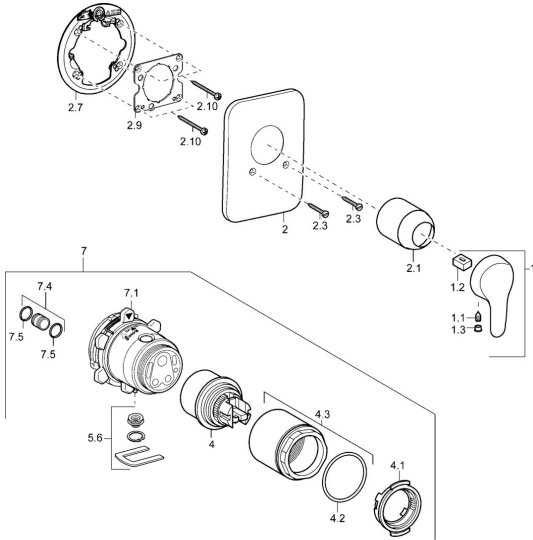

EAN: 4015474171282
static.hansa.com/41479076

Pièces de rechange

SP41479073

	Nom	Code
1	Levier, L=86 mm Chrome	01580073
1	Levier, L=110 Chrome Arrêté	01580076
1.1	Vis, M5x8, SW2.5	59904755
1.2	Kit de joints pour bec	59904778
1.3	Capuchon Gris	59912112
2	Rosaces Chrome Arrêté	59911012
2.1	Chape Chrome	59911172
2.3	Vis, M5x25 Chrome	59912881
2.7	Pièce de fixation	59912888
2.9	Fixing plate	59913034
2.10	Vis, M4.5x80	59912890
4	Cartouche, 4.8 eco	59904601
4.1	Hot water limiter	59904759
4.2	Joint, 50.52x1.78	59906841
4.3	Vis Loop, M50x1, SW45	59912980
5.6	Bouchon cache trou	59912981
7	Corps pour mitigeur douche encastré Arrêté	59912897
7	Unité fonctionnelle Arrêté	59912907
7.1	Blind nut	59912984
7.4	Mamelon de raccordement, (2014-)	59913885
7.5	Joint, d 14x2	59912982
N.I.	Rallonge pour mitigeur encastrés, 20 mm	59912754