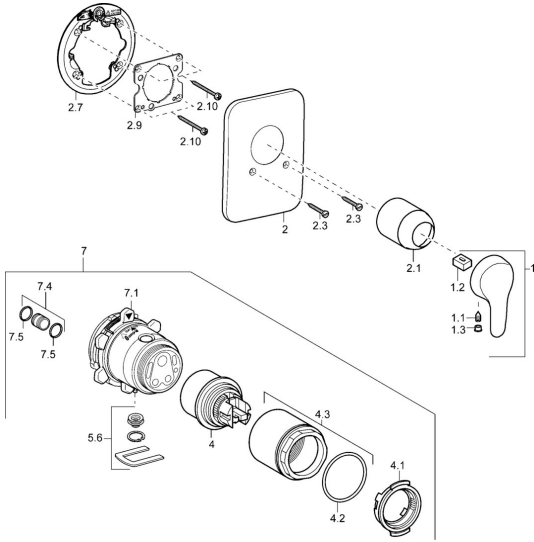

EAN: 4015474171282
static.hansa.com/41479076

Ersatzteile

SP41479073

	Name	Art.-Nr.
1	Hebel, L=86 mm Chrom	01580073
1	Hebel, L=110 Chrom Ausgelaufen	01580076
1.1	Schraube, M5x8, SW2.5	59904755
1.2	Kunststoffadapter	59904778
1.3	Dekorkappe Grau	59912112
2	Rosette Chrom Ausgelaufen	59911012
2.1	Abdeckkappe Chrom	59911172
2.3	Schraube, M5x25 Chrom	59912881
2.7	Befestigungsteil	59912888
2.9	Befestigungsplatte	59913034
2.10	Schraube, M4.5x80	59912890
4	Kartusche, 4.8 eco	59904601
4.1	Warmwasser Begrenzer	59904759
4.2	O-Ring, 50.52x1.78	59906841
4.3	Ringschraube, M50x1, SW45	59912980
5.6	Blindstopfen	59912981
7	UP-Rohbauset Brausearmatur Ausgelaufen	59912897
7	Funktionseinheit Ausgelaufen	59912907
7.1	Überwurfmutter	59912984
7.4	Anschlussnippel, (2014-)	59913885
7.5	O-Ring, d 14x2	59912982
N.I.	Verlängerungssatz, 20 mm	59912754