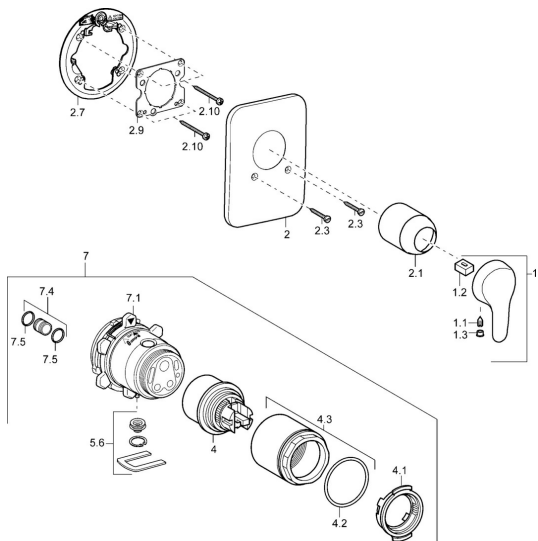

EAN: 4015474135543
static.hansa.com/41479073

Náhradné diely

SP41479073

	Názov	Kód
1	Ovládacia rukoväť, L=86 mm Chróm	01580073
1	Ovládacia rukoväť, L=110 Chróm Ukončené	01580076
1.1	Skrutka, M5x8, SW2.5	59904755
1.2	Klzné puzdro	59904778
1.3	Záslepka Sivá	59912112
2	Kryt príruby Chróm Ukončené	59911012
2.1	Krytka Chróm	59911172
2.3	Skrutka, M5x25 Chróm	59912881
2.7	Fixing part	59912888
2.9	[SK1669]	59913034
2.10	Skrutka, M4.5x80	59912890
4	Kartuš, 4.8 eco	59904601
4.1	Hot water limiter	59904759
4.2	O-krúžok, 50.52x1.78	59906841
4.3	Očné skrutka, M50x1, SW45	59912980
5.6	Plug	59912981
7	Podom. teleso pre sprchovú batériu Ukončené	59912897
7	Funkčná jednotka Ukončené	59912907
7.1	Blind nut	59912984
7.4	Pripojovacie šróbenie, (2014-)	59913885
7.5	O-krúžok, d 14x2	59912982
N.I.	Nadstavňný segment, 20 mm	59912754