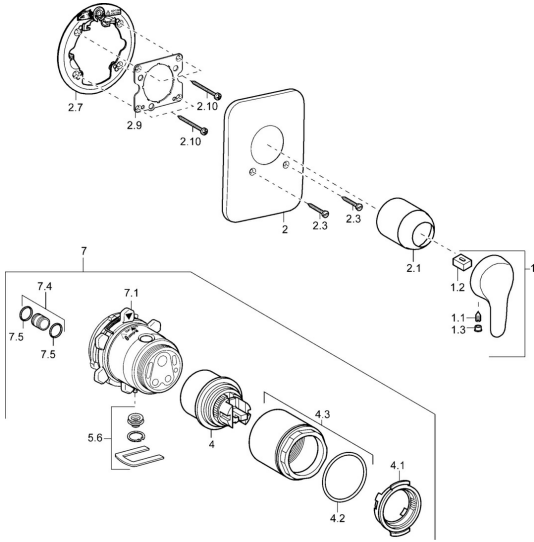

EAN: 4015474135543
static.hansa.com/41479073

Reserveonderdelen

SP41479073

	Naam	Code
1	Hendel, L=86 mm Chrom	01580073
1	Hendel, L=110 Chrom Stopgezet	01580076
1.1	Schroef, M5x8, SW2.5	59904755
1.2	Joint klassiek uitloop	59904778
1.3	Sierdop Grijs	59912112
2	Afdekplaat Chrom Stopgezet	59911012
2.1	Kap Chrom	59911172
2.3	Schroef, M5x25 Chrom	59912881
2.7	Fixing part	59912888
2.9	Fixing plate	59913034
2.10	Schroef, M4.5x80	59912890
4	Binnenwerk, 4.8 eco	59904601
4.1	Hot water limiter	59904759
4.2	O-ring, 50.52x1.78	59906841
4.3	Schroefoog, M50x1, SW45	59912980
5.6	Plug	59912981
7	Inbouwset voor douche Stopgezet	59912897
7	Functional unit Stopgezet	59912907
7.1	Blind nut	59912984
7.4	Aansluitnippel, (2014-)	59913885
7.5	O-ring, d 14x2	59912982
N.I.	Inbouwverlengstuk compleet, 20 mm	59912754