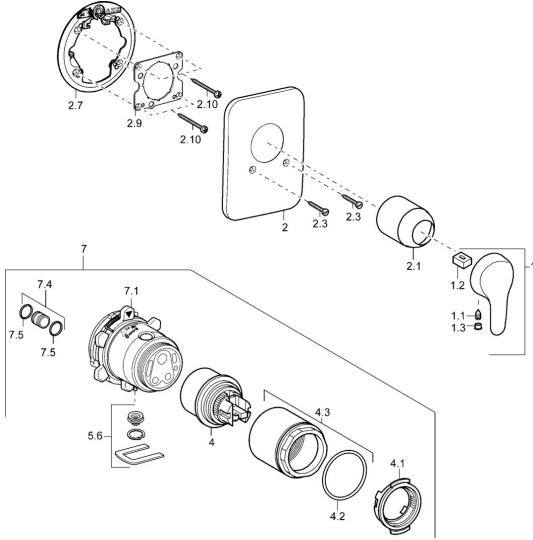

EAN: 4015474135543
static.hansa.com/41479073

Parti di ricambio

SP41479073

	Nome	Codice
1	Leva, L=86 mm Cromo	01580073
1	Leva, L=110 Cromo Fuori produzione	01580076
1.1	Screw, M5x8, SW2.5	59904755
1.2	Adattatore	59904778
1.3	Tappo Grigio	59912112
2	Piastra Cromo Fuori produzione	59911012
2.1	Cappuccio Cromo	59911172
2.3	Screw, M5x25 Cromo	59912881
2.7	Fixing part	59912888
2.9	Fixing plate	59913034
2.10	Screw, M4,5x80	59912890
4	Cartuccia, 4,8 eco	59904601
4.1	Hot water limiter	59904759
4.2	O-ring, 50.52x1.78	59906841
4.3	Vite eye, M50x1, SW45	59912980
5.6	Tappo	59912981
7	Corpo per miscelatore incasso doccia Fuori produzione	59912897
7	Unità funzionale Fuori produzione	59912907
7.1	Blind nut	59912984
7.4	Niplo di collegamento, (2014-)	59913885
7.5	O-ring, d 14x2	59912982
N.I.	Prolunga, 20 mm	59912754