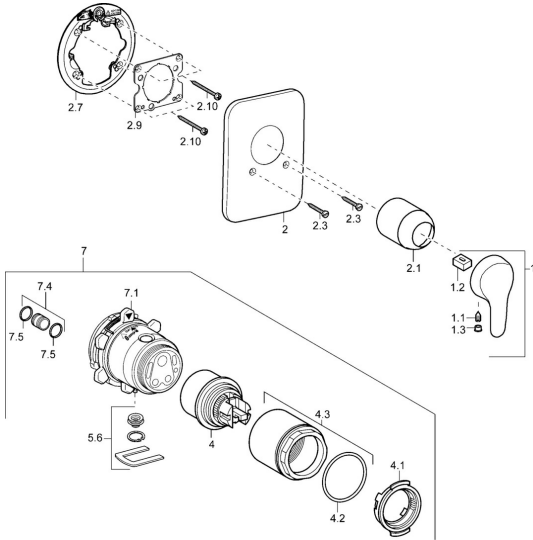

## Pièces de rechange

### SP41479073

	Nom	Code
1	Levier, L=86 mm Chrome	01580073
1	Levier, L=110 Chrome <b>Arrêté</b>	01580076
1.1	Vis, M5x8, SW2.5	59904755
1.2	Kit de joints pour bec	59904778
1.3	Capuchon Gris	59912112
2	Rosaces Chrome <b>Arrêté</b>	59911012
2.1	Chape Chrome	59911172
2.3	Vis, M5x25 Chrome	59912881
2.7	Pièce de fixation	59912888
2.9	Fixing plate	59913034
2.10	Vis, M4.5x80	59912890
4	Cartouche, 4.8 eco	59904601
4.1	Hot water limiter	59904759
4.2	Joint, 50.52x1.78	59906841
4.3	Vis Loop, M50x1, SW45	59912980
5.6	Bouchon cache trou	59912981
7	Corps pour mitigeur douche encastré <b>Arrêté</b>	59912897
7	Unité fonctionnelle <b>Arrêté</b>	59912907
7.1	Blind nut	59912984
7.4	Mamelon de raccordement, (2014-)	59913885
7.5	Joint, d 14x2	59912982
N.I.	Rallonge pour mitigeur encastrés, 20 mm	59912754