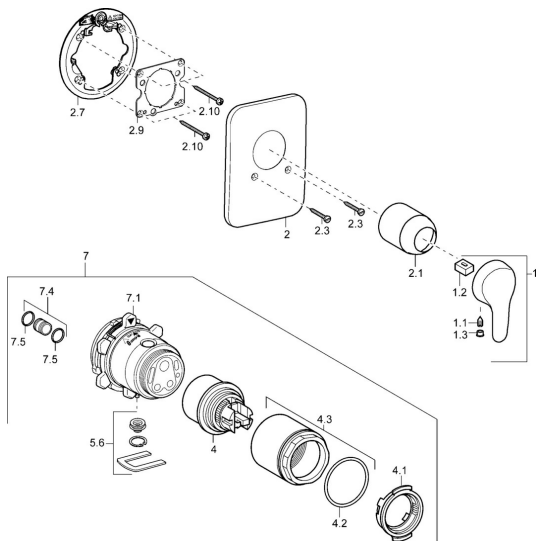

## Náhradní díly

### SP41479073

	Název	Kód
1	Páka, L=86 mm Chrom	01580073
1	Páka, L=110 Chrom <b>Ukončeno</b>	01580076
1.1	Šroub, M5x8, SW2.5	59904755
1.2	Kluzné pouzdro (osazené)	59904778
1.3	Záslepka Šedá	59912112
2	Kryt příruby Chrom <b>Ukončeno</b>	59911012
2.1	Krytka Chrom	59911172
2.3	Šroub, M5x25 Chrom	59912881
2.7	Upevňovací část	59912888
2.9	Upevňovací deska	59913034
2.10	Šroub, M4.5x80	59912890
4	Kartuše, 4.8 eco	59904601
4.1	Hot water limiter	59904759
4.2	O-kroužek, 50.52x1.78	59906841
4.3	Oční šroub, M50x1, SW45	59912980
5.6	Plug	59912981
7	Podomítkové těleso sprchové baterie <b>Ukončeno</b>	59912897
7	Funkční jednotka <b>Ukončeno</b>	59912907
7.1	Blind nut	59912984
7.4	Připojovací šroubení, (2014-)	59913885
7.5	O-kroužek, d 14x2	59912982
N.I.	Nástavec-sada, 20 mm	59912754