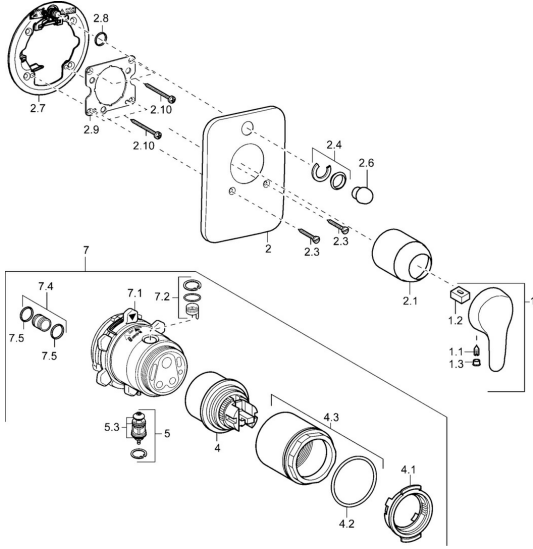

EAN: 4015474135482
static.hansa.com/41469073

Parti di ricambio

SP41469073

	Nome	Codice
1	Leva, L=86 mm Cromo	01580073
1.1	Screw, M5x8, SW2.5	59904755
1.2	Adattatore	59904778
1.3	Tappo Grigio	59912112
2	Piastra Cromo Fuori produzione	59912930
2.1	Cappuccio Cromo	59911172
2.3	Screw, M5x25 Cromo	59912881
2.4	Pezzi di guida	59912924
2.6	Snap	59912926
2.7	Fixing part	59912889
2.8	O-ring, d 7.65x1.78	59902337
2.9	Fixing plate	59913034
2.10	Screw, M4.5x80	59912890
4	Cartuccia, 4.8 eco	59904601
4.1	Hot water limiter	59904759
4.2	O-ring, 50.52x1.78	59906841
4.3	Vite eye, M50x1, SW45	59912980
5	Deviatore	59912985
5.3	Kit di guarnizione Fuori produzione	59912997
7	Unità funzionale, 4.8 Fuori produzione	59912898
7	Unità funzionale Fuori produzione	59912907
7.1	Blind nut	59912984
7.2	Valvola	59912986
7.4	Niplo di collegamento, (2014-)	59913885
7.5	O-ring, d 14x2	59912982
N.I.	Prolunga, 20 mm	59912754