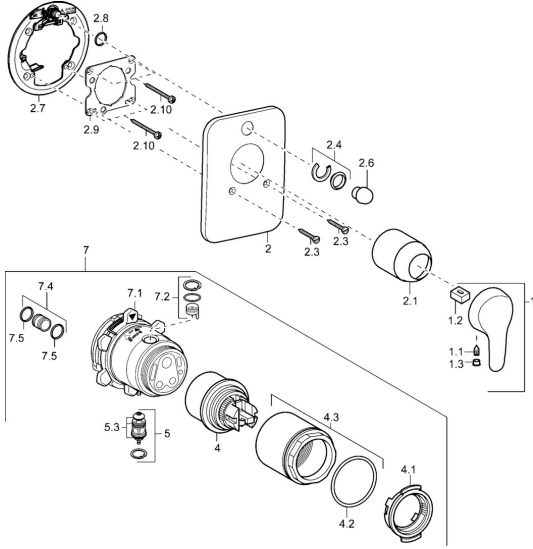

EAN: 4015474135482
static.hansa.com/41469073

Pièces de rechange

SP41469073

	Nom	Code
1	Levier, L=86 mm Chrome	01580073
1.1	Vis, M5x8, SW2,5	59904755
1.2	Kit de joints pour bec	59904778
1.3	Capuchon Gris	59912112
2	Rosaces Chrome Arrêté	59912930
2.1	Chape Chrome	59911172
2.3	Vis, M5x25 Chrome	59912881
2.4	Chape crantée	59912924
2.6	Snap	59912926
2.7	Pièce de fixation	59912889
2.8	Joint, d 7.65x1.78	59902337
2.9	Fixing plate	59913034
2.10	Vis, M4.5x80	59912890
4	Cartouche, 4.8 eco	59904601
4.1	Hot water limiter	59904759
4.2	Joint, 50.52x1.78	59906841
4.3	Vis Loop, M50x1, SW45	59912980
5	Inverseur	59912985
5.3	Set de fixation pour bec Arrêté	59912997
7	Unité fonctionnelle, 4.8 Arrêté	59912898
7	Unité fonctionnelle Arrêté	59912907
7.1	Blind nut	59912984
7.2	Vanne	59912986
7.4	Mamelon de raccordement, (2014-)	59913885
7.5	Joint, d 14x2	59912982
N.I.	Rallonge pour mitigeur encastrés, 20 mm	59912754