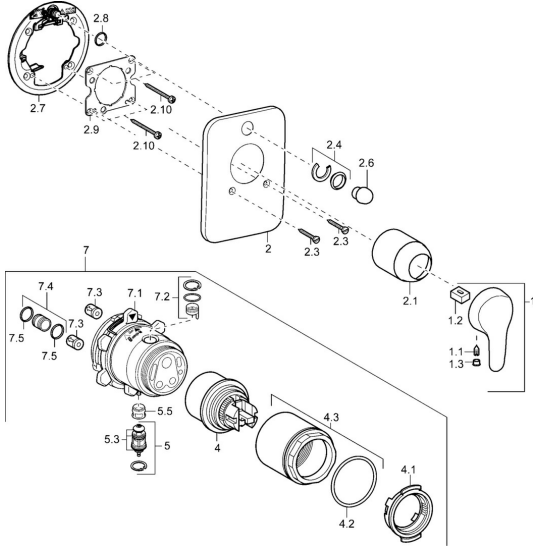

EAN: 4015474135529
static.hansa.com/41463073

Reserveonderdelen

SP41463073

	Naam	Code
1	Hendel, L=86 mm Chrom	01580073
1.1	Schroef, M5x8, SW2.5	59904755
1.2	Joint klassiek uitloop	59904778
1.3	Sierdop Grijs	59912112
2	Afdekplaat Chrom Stopgezet	59912930
2.1	Kap Chrom	59911172
2.3	Schroef, M5x25 Chrom	59912881
2.4	Kapmet begrenzer keuken	59912924
2.6	Snap	59912926
2.7	Fixing part	59912889
2.8	O-ring, d 7.65x1.78	59902337
2.9	Fixing plate	59913034
2.10	Schroef, M4.5x80	59912890
4	Binnenwerk, 4.8 eco	59904601
4.1	Hot water limiter	59904759
4.2	O-ring, 50.52x1.78	59906841
4.3	Schroef, M50x1, SW45	59912980
5	Omsteller	59912985
5.3	Dichting Stopgezet	59912997
5.5	Zetel	59912229
7	Functional unit, 4.8 Stopgezet	59912899
7	Functional unit Stopgezet	59912907
7.1	Blind nut	59912984
7.2	Klep	59912986
7.3	Terugslagklep	59905714
7.4	Aansluitnippel, (2014-)	59913885
7.5	O-ring, d 14x2	59912982
N.I.	Inbouwverlengstuk compleet, 20 mm	59912754