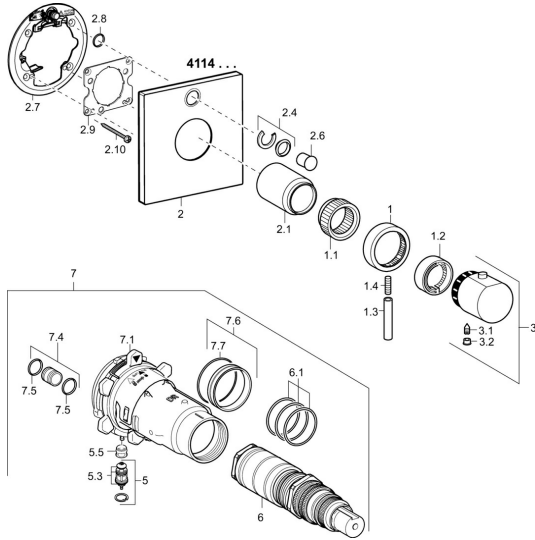

EAN: 4015474271708
static.hansa.com/41149562

Ersatzteile

SP41149562

	Name	Art.-Nr.
1	Mengen-Einstell-Griff Chrom	59912130
1.1	Adapter	59912894
1.2	Temperaturanschlag Chrom	59912893
1.3	Hebel, M6, 56 mm Chrom	59914055
1.4	Schraube, M6x20	59911228
2	Rosette, 150x150 mm Chrom Ausgelaufen	59914056
2.1	Abdeckkappe Chrom Ausgelaufen	59912896
2.4	Begrenzungskappe	59912924
2.6	Druckknopf Chrom	59913656
2.7	Befestigungsteil	59912889
2.8	O-Ring, d 7.65x1.78	59902337
2.9	Befestigungsplatte	59913034
2.10	Schraube, M4.5x80	59912890
3	Temperatureinstellgriff, (2011-) Chrom	59913497
3.1	Schraube, M6x9.5	59901609
3.2	Abdeckstopfen Chrom	59911840
3.3	Anschlagstift	59912005
5	Umstellung	59912985
5.3	Dichtungskit Ausgelaufen	59912997
5.5	Sitz	59912229
6	Thermostatkartusche, 1/2" Varox	59912843
6.1	O-Ring, d 26x2	59911081
7	Funktionseinheit Ausgelaufen	59912905
7	Funktionseinheit, H/C reversed Ausgelaufen	59912979
7.1	Überwurfmutter	59912984
7.4	Anschlussnippel, (2014-)	59913885
7.5	O-Ring, d 14x2	59912982
7.6	Ring	59912989
7.7	O-Ring, 50.52x1.78	59906841
N.I.	Verlängerungssatz, 20 mm	59912754