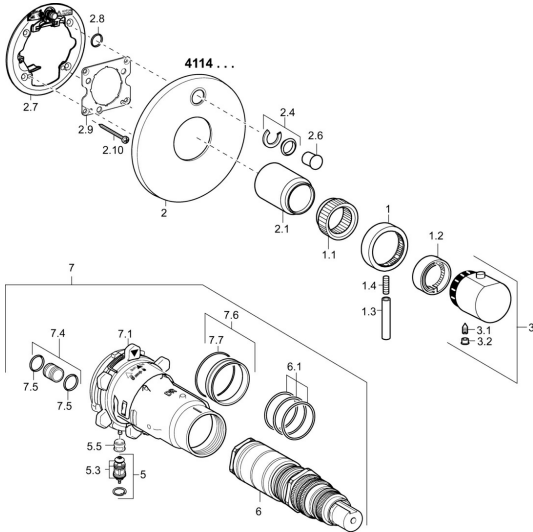

## Parti di ricambio

### SP41149552

	Nome	Codice
1	Manopola di apertura Cromo	59912130
1.1	Adapter	59912894
1.2	Temperature adjustment limiter Cromo	59912893
1.3	Leva, M6, 56 mm Cromo	59914055
1.4	Screw, M6x20	59911228
2	Piastra, d 170 mm Cromo <b>Fuori produzione</b>	59913077
2.1	Cappuccio Cromo <b>Fuori produzione</b>	59912896
2.4	Pezzi di guida	59912924
2.6	Pulsante Cromo	59913656
2.7	Fixing part	59912889
2.8	O-ring, d 7.65x1.78	59902337
2.9	Fixing plate	59913034
2.10	Screw, M4.5x80	59912890
3	Maniglia per regolazione della temperatura, (2011-) Cromo	59913497
3.1	Screw, M6x9.5	59901609
3.2	Spinotto Cromo	59911840
3.3	Rebound pin	59912005
5	Deviatore	59912985
5.3	Kit di guarnizione <b>Fuori produzione</b>	59912997
5.5	[IT4426]	59912229
6	Cartuccia termostatica, 1/2" Varox	59912843
6.1	O-ring, d 26x2	59911081
7	Unità funzionale <b>Fuori produzione</b>	59912905
7	Unità funzionale, H/C reversed <b>Fuori produzione</b>	59912979
7.1	Blind nut	59912984
7.4	Niplo di collegamento, (2014-)	59913885
7.5	O-ring, d 14x2	59912982
7.6	Anello	59912989
7.7	O-ring, 50.52x1.78	59906841
N.I.	Prolunga, 20 mm	59912754