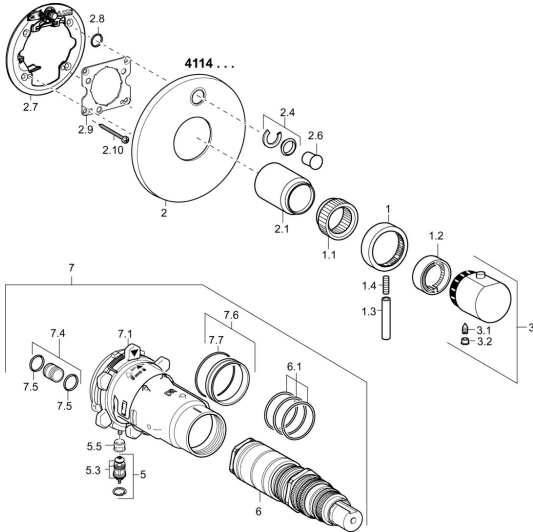

EAN: 4015474271678
static.hansa.com/41149552

Pièces de rechange

SP41149552

	Nom	Code
1	Croissillon d'ouverture Chrome	59912130
1.1	Adaptateur	59912894
1.2	Temperature adjustment limiter Chrome	59912893
1.3	Levier, M6, 56 mm Chrome	59914055
1.4	Vis, M6x20	59911228
2	Rosaces, d 170 mm Chrome Arrêté	59913077
2.1	Chape Chrome Arrêté	59912896
2.4	Chape crantée	59912924
2.6	Bouton brossé Chrome	59913656
2.7	Pièce de fixation	59912889
2.8	Joint, d 7.65x1.78	59902337
2.9	Fixing plate	59913034
2.10	Vis, M4.5x80	59912890
3	Croissillon réglage de température, (2011-) Chrome	59913497
3.1	Vis, M6x9.5	59901609
3.2	Butée de réglage Chrome	59911840
3.3	Rebound pin	59912005
5	Inverseur	59912985
5.3	Set de fixation pour bec Arrêté	59912997
5.5	Siège	59912229
6	Cartouche thermostatique, 1/2" Varox	59912843
6.1	Joint, d 26x2	59911081
7	Unité fonctionnelle Arrêté	59912905
7	Unité fonctionnelle, H/C reversed Arrêté	59912979
7.1	Blind nut	59912984
7.4	Mamelon de raccordement, (2014-)	59913885
7.5	Joint, d 14x2	59912982
7.6	Anneau	59912989
7.7	Joint, 50.52x1.78	59906841
N.I.	Rallonge pour mitigeur encastrés, 20 mm	59912754