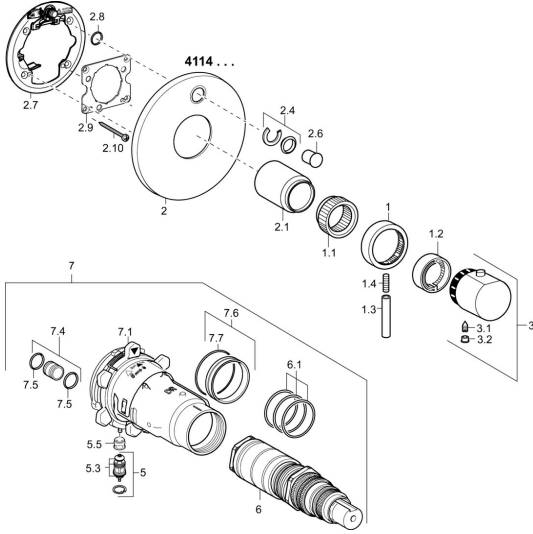

EAN: 4015474271678
static.hansa.com/41149552

Ersatzteile

SP41149552

	Name	Art.-Nr.
1	Mengen-Einstell-Griff Chrom	59912130
1.1	Adapter	59912894
1.2	Temperaturanschlag Chrom	59912893
1.3	Hebel, M6, 56 mm Chrom	59914055
1.4	Schraube, M6x20	59911228
2	Deckplatte, d 170 mm Chrom Ausgelaufen	59913077
2.1	Abdeckkappe Chrom Ausgelaufen	59912896
2.4	Begrenzungskappe	59912924
2.6	Druckknopf Chrom	59913656
2.7	Befestigungsteil	59912889
2.8	O-Ring, d 7.65x1.78	59902337
2.9	Befestigungsplatte	59913034
2.10	Schraube, M4.5x80	59912890
3	Temperatureinstellgriff, (2011-) Chrom	59913497
3.1	Schraube, M6x9.5	59901609
3.2	Abdeckstopfen Chrom	59911840
3.3	Anschlagstift	59912005
5	Umstellung	59912985
5.3	Dichtungskit Ausgelaufen	59912997
5.5	Sitz	59912229
6	Thermostatkartusche, 1/2" Varox	59912843
6.1	O-Ring, d 26x2	59911081
7	Funktionseinheit Ausgelaufen	59912905
7	Funktionseinheit, H/C reversed Ausgelaufen	59912979
7.1	Überwurfmutter	59912984
7.4	Anschlussnippel, (2014-)	59913885
7.5	O-Ring, d 14x2	59912982
7.6	Ring	59912989
7.7	O-Ring, 50.52x1.78	59906841
N.I.	Verlängerungssatz, 20 mm	59912754