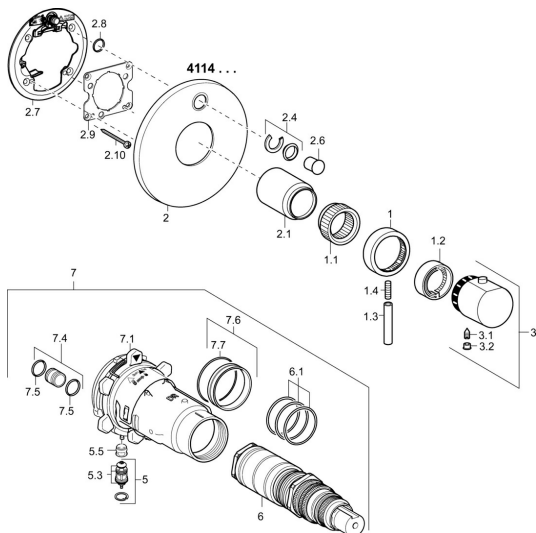

EAN: 4015474271678
static.hansa.com/41149552

Náhradní díly

SP41149552

	Název	Kód
1	Rukojeť regulátoru průtoku Chrom	59912130
1.1	Adaptér	59912894
1.2	Temperature adjustment limiter Chrom	59912893
1.3	Páka, M6, 56 mm Chrom	59914055
1.4	Šroub, M6x20	59911228
2	Krycí díl, d 170 mm Chrom Ukončeno	59913077
2.1	Krytka Chrom Ukončeno	59912896
2.4	Krytka Eko dřez	59912924
2.6	Tlačítko Chrom	59913656
2.7	Upevňovací část	59912889
2.8	O-kroužek, d 7.65x1.78	59902337
2.9	Upevňovací deska	59913034
2.10	Šroub, M4.5x80	59912890
3	Ovladač regulátoru teploty, (2011-) Chrom	59913497
3.1	Šroub, M6x9.5	59901609
3.2	Vymezovací vložka Chrom	59911840
3.3	Rebound pin	59912005
5	Přepínač	59912985
5.3	Těsnící sada Ukončeno	59912997
5.5	Seat	59912229
6	Termoelement/Kartuše, 1/2" Varox	59912843
6.1	O-kroužek, d 26x2	59911081
7	Funkční jednotka Ukončeno	59912905
7	Funkční jednotka, H/C reversed Ukončeno	59912979
7.1	Blind nut	59912984
7.4	Připojovací šroubení, (2014-)	59913885
7.5	O-kroužek, d 14x2	59912982
7.6	Kroužek	59912989
7.7	O-kroužek, 50.52x1.78	59906841
N.I.	Nástavec-sada, 20 mm	59912754