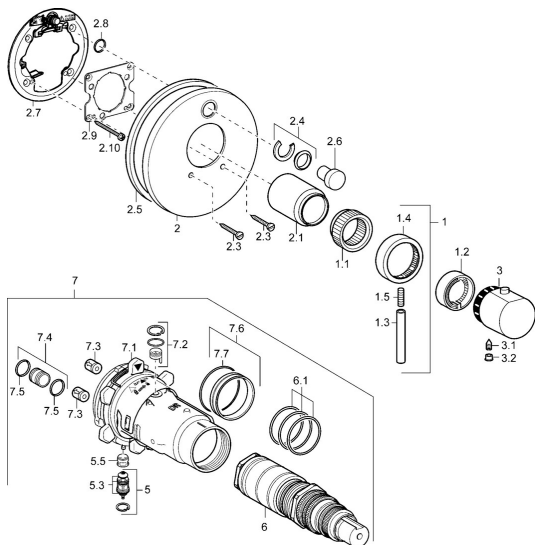

EAN: 4015474146952
static.hansa.com/41149542

Náhradné diely

SP41149042

	Názov	Kód
1	Ovládacia rukoväť Chróm Ukončené	59912941
1.1	Adaptér	59912894
1.2	Temperature adjustment limiter Chróm	59912893
1.3	Ovládacia rukoväť, 80 mm Chróm	59912128
1.4	Rukoväť regulátora prietoku vody Chróm	59912130
1.5	Skrutka, M6x20	59911228
2	Krycí diel Chróm Ukončené	59912883
2	Krycí diel, d 170 mm Chróm Ukončené	59913077
2	Kryt príruby Chróm	59912929
2.1	Krytka Chróm Ukončené	59912896
2.3	Skrutka, M5x25 Chróm	59912881
2.4	Krytka Eko drez-kapna	59912924
2.5	Gumové tesnenie	59913045
2.6	Snap	59912926
2.7	Fixing part	59912889
2.8	O-krúžok, d 7.65x1.78	59902337
2.9	[SK1669]	59913034
2.10	Skrutka, M4.5x80	59912890
3	Rukoväť regulátora teploty Chróm	59912126
3.1	Skrutka, M6x9.5	59901609
3.2	Vymedzovacia vložka Chróm	59911840
5	Prepínač	59912985
5.3	Tesnenie sada Ukončené	59912997
5.5	[SK4426]	59912229
6	Termoelement/Kartuš, 1/2" Varox	59912843
6.1	O-krúžok, d 26x2	59911081
7	Funkčná jednotka, H/C reversed Ukončené	59912979
7	Funkčná jednotka Ukončené	59912905
7.1	Blind nut	59912984
7.2	Spätný ventil	59912990
7.3	Spätný ventil	59905714
7.4	Pripojovacie šróbenie, (2014-)	59913885
7.5	O-krúžok, d 14x2	59912982
7.6	Krúžok	59912989
7.7	O-krúžok, 50.52x1.78	59906841
N.I.	Rebound pin	59912005
N.I.	Nadstavňový segment, 20 mm	59912754