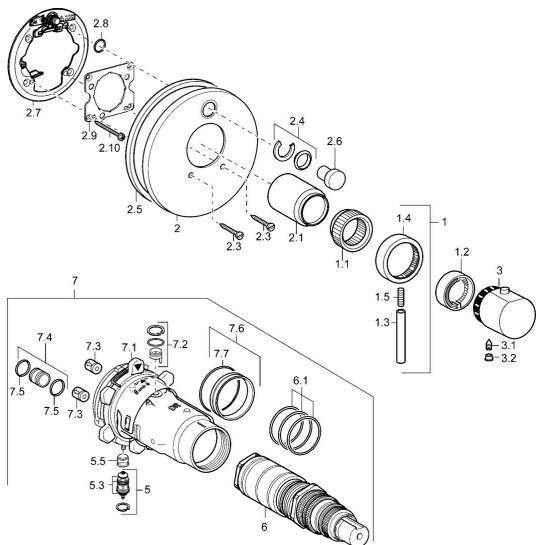

EAN: 4015474146952
static.hansa.com/41149542

Náhradní díly

SP41149042

	Název	Kód
1	Páka Chrom Ukončeno	59912941
1.1	Adaptér	59912894
1.2	Temperature adjustment limiter Chrom	59912893
1.3	Páka, 80 mm Chrom	59912128
1.4	Rukojeť regulátoru průtoku Chrom	59912130
1.5	Šroub, M6x20	59911228
2	Krycí díl Chrom Ukončeno	59912883
2	Krycí díl, d 170 mm Chrom Ukončeno	59913077
2	Kryt příruby Chrom	59912929
2.1	Krytka Chrom Ukončeno	59912896
2.3	Šroub, M5x25 Chrom	59912881
2.4	Krytka Eko dřez	59912924
2.5	Gumové těsnění	59913045
2.6	Snap	59912926
2.7	Upevňovací část	59912889
2.8	O-kroužek, d 7.65x1.78	59902337
2.9	Upevňovací deska	59913034
2.10	Šroub, M4.5x80	59912890
3	Ovladač regulátoru teploty Chrom	59912126
3.1	Šroub, M6x9.5	59901609
3.2	Vymezovací vložka Chrom	59911840
5	Přepínač	59912985
5.3	Těsnící sada Ukončeno	59912997
5.5	Seat	59912229
6	Termoelement/Kartuše, 1/2" Varox	59912843
6.1	O-kroužek, d 26x2	59911081
7	Funkční jednotka, H/C reversed Ukončeno	59912979
7	Funkční jednotka Ukončeno	59912905
7.1	Blind nut	59912984
7.2	Zpětný ventil	59912990
7.3	Zpětný ventil	59905714
7.4	Přípojovací šroubení, (2014-)	59913885
7.5	O-kroužek, d 14x2	59912982
7.6	Kroužek	59912989
7.7	O-kroužek, 50.52x1.78	59906841
N.I.	Rebound pin	59912005
N.I.	Nástavec-sada, 20 mm	59912754