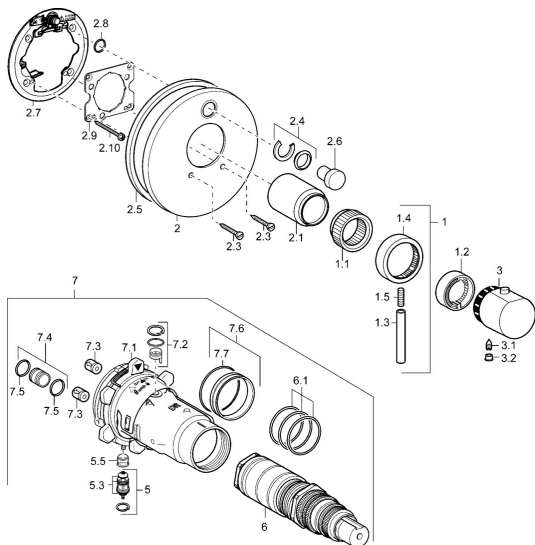

EAN: 4015474112759
static.hansa.com/41149042

Náhradné diely

SP41149042

	Názov	Kód
1	Ovládacia rukoväť Chróm Ukončené	59912941
1.1	Adaptér	59912894
1.2	Temperature adjustment limiter Chróm	59912893
1.3	Ovládacia rukoväť, 80 mm Chróm	59912128
1.4	Rukoväť regulátora prietoku vody Chróm	59912130
1.5	Skrutka, M6x20	59911228
2	Krycí diel Chróm Ukončené	59912883
2	Krycí diel, d 170 mm Chróm Ukončené	59913077
2	Kryt príruby Chróm	59912929
2.1	Krytka Chróm Ukončené	59912896
2.3	Skrutka, M5x25 Chróm	59912881
2.4	Krytka Eko drez-kapna	59912924
2.5	Gumové tesnenie	59913045
2.6	Snap	59912926
2.7	Fixing part	59912889
2.8	O-krúžok, d 7.65x1.78	59902337
2.9	[SK1669]	59913034
2.10	Skrutka, M4.5x80	59912890
3	Rukoväť regulátora teploty Chróm	59912126
3.1	Skrutka, M6x9.5	59901609
3.2	Vymedzovacia vložka Chróm	59911840
5	Prepínač	59912985
5.3	Tesnenie sada Ukončené	59912997
5.5	[SK4426]	59912229
6	Termoelement/Kartuš, 1/2" Varox	59912843
6.1	O-krúžok, d 26x2	59911081
7	Funkčná jednotka, H/C reversed Ukončené	59912979
7	Funkčná jednotka Ukončené	59912905
7.1	Blind nut	59912984
7.2	Spätný ventil	59912990
7.3	Spätný ventil	59905714
7.4	Pripojovacie šróbenie, (2014-)	59913885
7.5	O-krúžok, d 14x2	59912982
7.6	Krúžok	59912989
7.7	O-krúžok, 50.52x1.78	59906841
N.I.	Rebound pin	59912005
N.I.	Nadstavňový segment, 20 mm	59912754