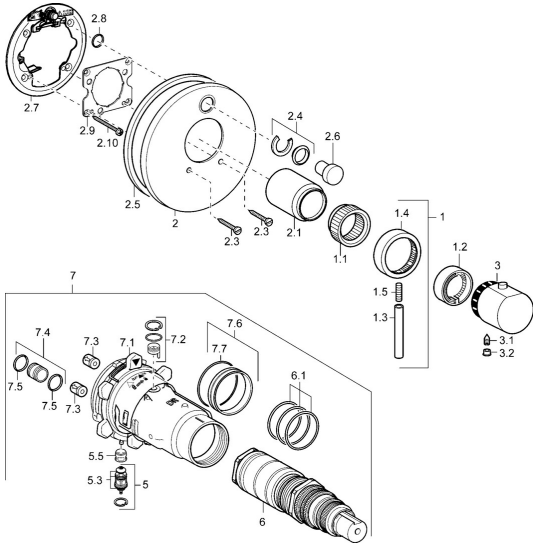

EAN: 4015474112759
static.hansa.com/41149042

Reserveonderdelen

SP41149042

	Naam	Code
1	Hendel Chroom Stopgezet	59912941
1.1	Adapter	59912894
1.2	Temperature adjustment limiter Chroom	59912893
1.3	Hendel, 80 mm Chroom	59912128
1.4	Debiethendel Chroom	59912130
1.5	Schroef, M6x20	59911228
2	Afdekplaat Chroom Stopgezet	59912883
2	Afdekplaat, d 170 mm Chroom Stopgezet	59913077
2	Afdekplaat Chroom	59912929
2.1	Kap Chroom Stopgezet	59912896
2.3	Schroef, M5x25 Chroom	59912881
2.4	Kapmet begrenzer keuken	59912924
2.5	Rubberen pakking	59913045
2.6	Snap	59912926
2.7	Fixing part	59912889
2.8	O-ring, d 7.65x1.78	59902337
2.9	Fixing plate	59913034
2.10	Schroef, M4,5x80	59912890
3	Temperatuur hendel Chroom	59912126
3.1	Schroef, M6x9,5	59901609
3.2	Binnendeel temperatuurhendel Chroom	59911840
5	Omsteller	59912985
5.3	Dichting Stopgezet	59912997
5.5	Zetel	59912229
6	Thermostaat/binnenwerk, 1/2" Varox	59912843
6.1	O-ring, d 26x2	59911081
7	Functional unit, H/C reversed Stopgezet	59912979
7	Functional unit Stopgezet	59912905
7.1	Blind nut	59912984
7.2	Tegendrukklep	59912990
7.3	Terugslagklep	59905714
7.4	Aansluitnippel, (2014-)	59913885
7.5	O-ring, d 14x2	59912982
7.6	Ring	59912989
7.7	O-ring, 50,52x1.78	59906841
N.I.	Rebound pin	59912005
N.I.	Inbouwerlengstuk compleet, 20 mm	59912754