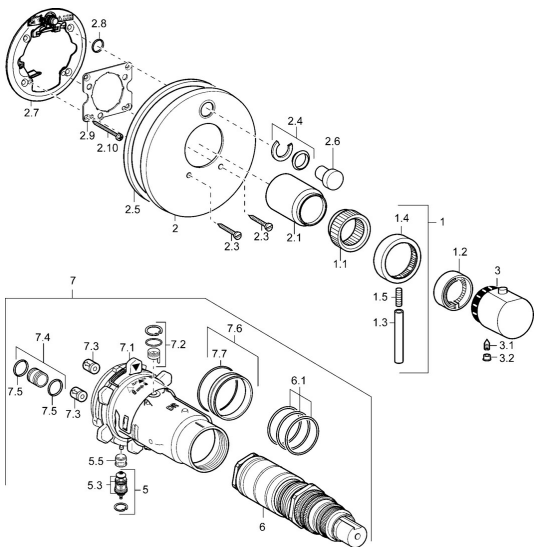

## Náhradní díly

### SP41149042

	Název	Kód
1	Páka Chrom <b>Ukončeno</b>	59912941
1.1	Adaptér	59912894
1.2	Temperature adjustment limiter Chrom	59912893
1.3	Páka, 80 mm Chrom	59912128
1.4	Rukojeť regulátoru průtoku Chrom	59912130
1.5	Šroub, M6x20	59911228
2	Krycí díl Chrom <b>Ukončeno</b>	59912883
2	Krycí díl, d 170 mm Chrom <b>Ukončeno</b>	59913077
2	Kryt příruby Chrom	59912929
2.1	Krytka Chrom <b>Ukončeno</b>	59912896
2.3	Šroub, M5x25 Chrom	59912881
2.4	Krytka Eko dřez	59912924
2.5	Gumové těsnění	59913045
2.6	Snap	59912926
2.7	Upevňovací část	59912889
2.8	O-kroužek, d 7.65x1.78	59902337
2.9	Upevňovací deska	59913034
2.10	Šroub, M4.5x80	59912890
3	Ovladač regulátoru teploty Chrom	59912126
3.1	Šroub, M6x9.5	59901609
3.2	Vymezovací vložka Chrom	59911840
5	Přepínač	59912985
5.3	Těsnící sada <b>Ukončeno</b>	59912997
5.5	Seat	59912229
6	Termoelement/Kartuše, 1/2" Varox	59912843
6.1	O-kroužek, d 26x2	59911081
7	Funkční jednotka, H/C reversed <b>Ukončeno</b>	59912979
7	Funkční jednotka <b>Ukončeno</b>	59912905
7.1	Blind nut	59912984
7.2	Zpětný ventil	59912990
7.3	Zpětný ventil	59905714
7.4	Přípojovací šroubení, (2014-)	59913885
7.5	O-kroužek, d 14x2	59912982
7.6	Kroužek	59912989
7.7	O-kroužek, 50.52x1.78	59906841
N.I.	Rebound pin	59912005
N.I.	Nástavec-sada, 20 mm	59912754