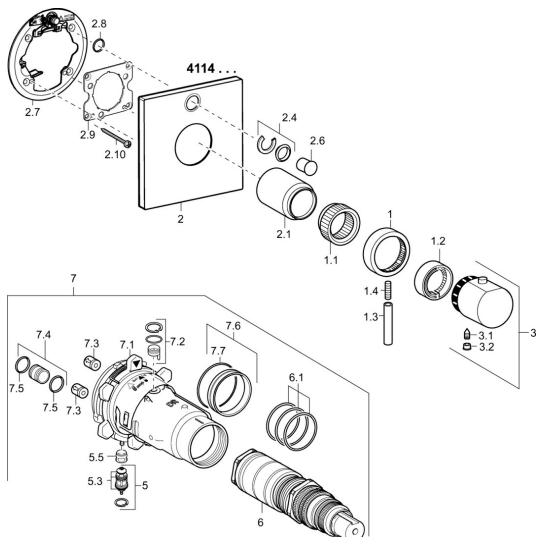

## Náhradné diely

### SP41143562

	Názov	Kód
1	Rukoväť regulátora prietoku vody Chróm	59912130
1.1	Adaptér	59912894
1.2	Temperature adjustment limiter Chróm	59912893
1.3	Ovládacia rukoväť, M6, 56 mm Chróm	59914055
1.4	Skrutka, M6x20	59911228
2	Kryt príruby, 150x150 mm Chróm <b>Ukončené</b>	59914056
2.1	Krytka Chróm <b>Ukončené</b>	59912896
2.4	Krytka Eko drez-kapna	59912924
2.6	Tlačidlo Chróm	59913656
2.7	Fixing part	59912889
2.8	O-krúžok, d 7.65x1.78	59902337
2.9	[SK1669]	59913034
2.10	Skrutka, M4.5x80	59912890
3	Rukoväť regulátora teploty, (2011-) Chróm	59913497
3.1	Skrutka, M6x9.5	59901609
3.2	Vymedzovacia vložka Chróm	59911840
3.3	Rebound pin	59912005
5	Prepínač	59912985
5.3	Tesnenie sada <b>Ukončené</b>	59912997
5.5	[SK4426]	59912229
6	Termoelement/Kartuš, 1/2" Varox	59912843
6.1	O-krúžok, d 26x2	59911081
7	Funkčná jednotka <b>Ukončené</b>	59912906
7	Funkčná jednotka, H/C reversed <b>Ukončené</b>	59912979
7.1	Blind nut	59912984
7.2	Spätný ventil	59912990
7.3	Spätný ventil	59905714
7.4	Pripojovacie šróbenie, (2014-)	59913885
7.5	O-krúžok, d 14x2	59912982
7.6	Krúžok	59912989
7.7	O-krúžok, 50.52x1.78	59906841
N.I.	Nadstavňový segment, 20 mm	59912754