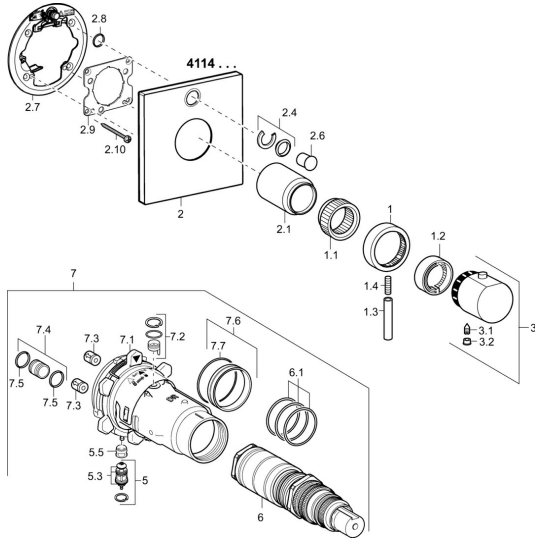

## Ersatzteile

### SP41143562

	Name	Art.-Nr.
1	Mengen-Einstell-Griff Chrom	59912130
1.1	Adapter	59912894
1.2	Temperaturanschlag Chrom	59912893
1.3	Hebel, M6, 56 mm Chrom	59914055
1.4	Schraube, M6x20	59911228
2	Rosette, 150x150 mm Chrom <span style="background-color: #cccccc;">Ausgelaufen</span>	59914056
2.1	Abdeckkappe Chrom <span style="background-color: #cccccc;">Ausgelaufen</span>	59912896
2.4	Begrenzungskappe	59912924
2.6	Druckknopf Chrom	59913656
2.7	Befestigungsteil	59912889
2.8	O-Ring, d 7.65x1.78	59902337
2.9	Befestigungsplatte	59913034
2.10	Schraube, M4.5x80	59912890
3	Temperatureinstellgriff, (2011-) Chrom	59913497
3.1	Schraube, M6x9.5	59901609
3.2	Abdeckstopfen Chrom	59911840
3.3	Anschlagstift	59912005
5	Umstellung	59912985
5.3	Dichtungskit <span style="background-color: #cccccc;">Ausgelaufen</span>	59912997
5.5	Sitz	59912229
6	Thermostatkartusche, 1/2" Varox	59912843
6.1	O-Ring, d 26x2	59911081
7	Funktionseinheit <span style="background-color: #cccccc;">Ausgelaufen</span>	59912906
7	Funktionseinheit, H/C reversed <span style="background-color: #cccccc;">Ausgelaufen</span>	59912979
7.1	Überwurfmutter	59912984
7.2	Gegendruckventil	59912990
7.3	Rückschlagventil	59905714
7.4	Anschlussnippel, (2014-)	59913885
7.5	O-Ring, d 14x2	59912982
7.6	Ring	59912989
7.7	O-Ring, 50.52x1.78	59906841
N.I.	Verlängerungssatz, 20 mm	59912754