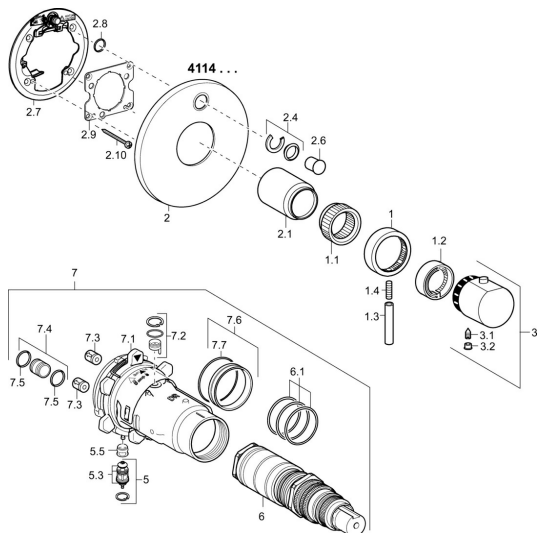

EAN: 4015474271685
static.hansa.com/41143552

Náhradné diely

SP41143552

	Názov	Kód
1	Rukoväť regulátora prietoku vody Chróm	59912130
1.1	Adaptér	59912894
1.2	Temperature adjustment limiter Chróm	59912893
1.3	Ovládacia rukoväť, M6, 56 mm Chróm	59914055
1.4	Skrutka, M6x20	59911228
2	Krycí diel, d 170 mm Chróm Ukončené	59913077
2.1	Krytka Chróm Ukončené	59912896
2.4	Krytka Eko drez-kapna	59912924
2.6	Tlačidlo Chróm	59913656
2.7	Fixing part	59912889
2.8	O-krúžok, d 7.65x1.78	59902337
2.9	[SK1669]	59913034
2.10	Skrutka, M4.5x80	59912890
3	Rukoväť regulátora teploty, (2011-) Chróm	59913497
3.1	Skrutka, M6x9.5	59901609
3.2	Vymedzovacia vložka Chróm	59911840
3.3	Rebound pin	59912005
5	Prepínač	59912985
5.3	Tesnenie sada Ukončené	59912997
5.5	[SK4426]	59912229
6	Termoelement/Kartuš, 1/2" Varox	59912843
6.1	O-krúžok, d 26x2	59911081
7	Funkčná jednotka Ukončené	59912906
7	Funkčná jednotka, H/C reversed Ukončené	59912979
7.1	Blind nut	59912984
7.2	Spätný ventil	59912990
7.3	Spätný ventil	59905714
7.4	Pripojovacie šróbenie, (2014-)	59913885
7.5	O-krúžok, d 14x2	59912982
7.6	Krúžok	59912989
7.7	O-krúžok, 50.52x1.78	59906841
N.I.	Nadstavňový segment, 20 mm	59912754