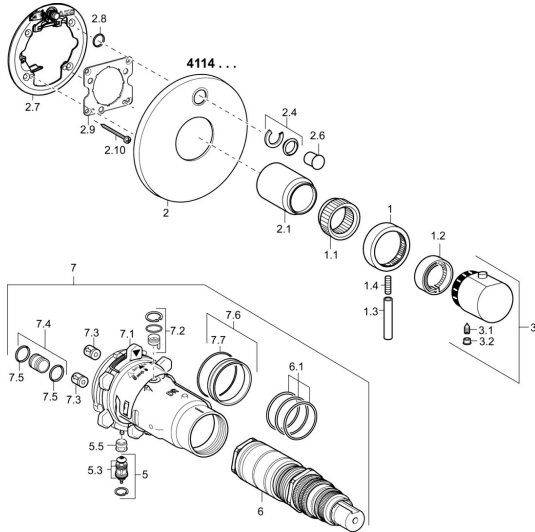

## Ersatzteile

### SP41143552

	Name	Art.-Nr.
1	Mengen-Einstell-Griff Chrom	59912130
1.1	Adapter	59912894
1.2	Temperaturanschlag Chrom	59912893
1.3	Hebel, M6, 56 mm Chrom	59914055
1.4	Schraube, M6x20	59911228
2	Deckplatte, d 170 mm Chrom <b>Ausgelaufen</b>	59913077
2.1	Abdeckkappe Chrom <b>Ausgelaufen</b>	59912896
2.4	Begrenzungskappe	59912924
2.6	Druckknopf Chrom	59913656
2.7	Befestigungsteil	59912889
2.8	O-Ring, d 7.65x1.78	59902337
2.9	Befestigungsplatte	59913034
2.10	Schraube, M4.5x80	59912890
3	Temperatureinstellgriff, (2011-) Chrom	59913497
3.1	Schraube, M6x9.5	59901609
3.2	Abdeckstopfen Chrom	59911840
3.3	Anschlagstift	59912005
5	Umstellung	59912985
5.3	Dichtungskit <b>Ausgelaufen</b>	59912997
5.5	Sitz	59912229
6	Thermostatkartusche, 1/2" Varox	59912843
6.1	O-Ring, d 26x2	59911081
7	Funktionseinheit <b>Ausgelaufen</b>	59912906
7	Funktionseinheit, H/C reversed <b>Ausgelaufen</b>	59912979
7.1	Überwurfmutter	59912984
7.2	Gegendruckventil	59912990
7.3	Rückschlagventil	59905714
7.4	Anschlussnippel, (2014-)	59913885
7.5	O-Ring, d 14x2	59912982
7.6	Ring	59912989
7.7	O-Ring, 50.52x1.78	59906841
N.I.	Verlängerungssatz, 20 mm	59912754