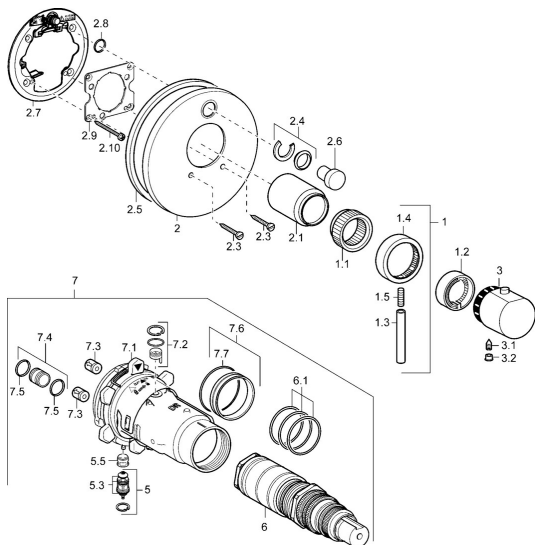

EAN: 4015474146976
static.hansa.com/41143542

Náhradné diely

SP41143042

	Názov	Kód
1	Ovládacia rukoväť Chróm Ukončené	59912941
1.1	Adaptér	59912894
1.2	Temperature adjustment limiter Chróm	59912893
1.3	Ovládacia rukoväť, 80 mm Chróm	59912128
1.4	Rukoväť regulátora prietoku vody Chróm	59912130
1.5	Skrutka, M6x20	59911228
2	Krycí diel Chróm Ukončené	59912883
2	Krycí diel, d 170 mm Chróm Ukončené	59913077
2	Kryt príruby Chróm	59912929
2.1	Krytka Chróm Ukončené	59912896
2.3	Skrutka, M5x25 Chróm	59912881
2.4	Krytka Eko drez-kapna	59912924
2.5	Gumové tesnenie	59913045
2.6	Snap	59912926
2.7	Fixing part	59912889
2.8	O-krúžok, d 7.65x1.78	59902337
2.9	[SK1669]	59913034
2.10	Skrutka, M4.5x80	59912890
3	Rukoväť regulátora teploty Chróm	59912126
3.1	Skrutka, M6x9.5	59901609
3.2	Vymedzovacia vložka Chróm	59911840
5	Prepínač	59912985
5.3	Tesnenie sada Ukončené	59912997
5.5	[SK4426]	59912229
6	Termoelement/Kartuš, 1/2" Varox	59912843
6.1	O-krúžok, d 26x2	59911081
7	Funkčná jednotka Ukončené	59912906
7	Funkčná jednotka, H/C reversed Ukončené	59912979
7.1	Blind nut	59912984
7.2	Spätný ventil	59912990
7.3	Spätný ventil	59905714
7.4	Pripojovacie šróbenie, (2014-)	59913885
7.5	O-krúžok, d 14x2	59912982
7.6	Krúžok	59912989
7.7	O-krúžok, 50.52x1.78	59906841
N.I.	Rebound pin	59912005
N.I.	Nadstavňový segment, 20 mm	59912754