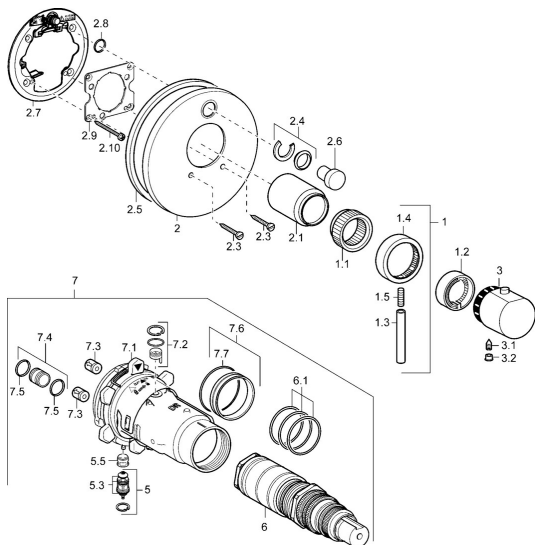

EAN: 4015474146976
static.hansa.com/41143542

Reserveonderdelen

SP41143042

	Naam	Code
1	Handel Chroom Stopgezet	59912941
1.1	Adapter	59912894
1.2	Temperature adjustment limiter Chroom	59912893
1.3	Handel, 80 mm Chroom	59912128
1.4	Debiethandel Chroom	59912130
1.5	Schroef, M6x20	59911228
2	Afdekplaat Chroom Stopgezet	59912883
2	Afdekplaat, d 170 mm Chroom Stopgezet	59913077
2	Afdekplaat Chroom	59912929
2.1	Kap Chroom Stopgezet	59912896
2.3	Schroef, M5x25 Chroom	59912881
2.4	Kapmet begrenzer keuken	59912924
2.5	Rubberen pakking	59913045
2.6	Snap	59912926
2.7	Fixing part	59912889
2.8	O-ring, d 7.65x1.78	59902337
2.9	Fixing plate	59913034
2.10	Schroef, M4,5x80	59912890
3	Temperatuur hendel Chroom	59912126
3.1	Schroef, M6x9,5	59901609
3.2	Binnendeel temperatuurhendel Chroom	59911840
5	Omsteller	59912985
5.3	Dichting Stopgezet	59912997
5.5	Zetel	59912229
6	Thermostaat/binnenwerk, 1/2" Varox	59912843
6.1	O-ring, d 26x2	59911081
7	Functional unit Stopgezet	59912906
7	Functional unit, H/C reversed Stopgezet	59912979
7.1	Blind nut	59912984
7.2	Tegendrukklep	59912990
7.3	Terugslagklep	59905714
7.4	Aansluitnippel, (2014-)	59913885
7.5	O-ring, d 14x2	59912982
7.6	Ring	59912989
7.7	O-ring, 50,52x1,78	59906841
N.I.	Rebound pin	59912005
N.I.	Inbouwerlengstuk compleet, 20 mm	59912754