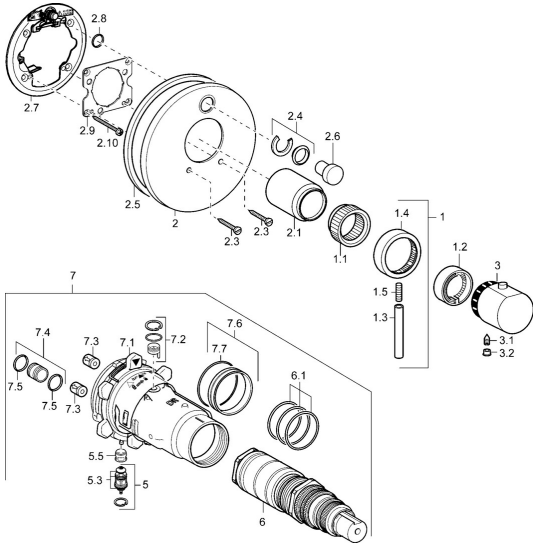

## Parti di ricambio

### SP41143042

	Nome	Codice
1	Leva Cromo <b>Fuori produzione</b>	59912941
1.1	Adapter	59912894
1.2	Temperature adjustment limiter Cromo	59912893
1.3	Leva, 80 mm Cromo	59912128
1.4	Manopola di apertura Cromo	59912130
1.5	Screw, M6x20	59911228
2	Piastra Cromo <b>Fuori produzione</b>	59912883
2	Piastra, d 170 mm Cromo <b>Fuori produzione</b>	59913077
2	Piastra Cromo	59912929
2.1	Cappuccio Cromo <b>Fuori produzione</b>	59912896
2.3	Screw, M5x25 Cromo	59912881
2.4	Pezzi di guida	59912924
2.5	Guarnizione di gomma	59913045
2.6	Snap	59912926
2.7	Fixing part	59912889
2.8	O-ring, d 7.65x1.78	59902337
2.9	Fixing plate	59913034
2.10	Screw, M4.5x80	59912890
3	Maniglia per regolazione della temperatura Cromo	59912126
3.1	Screw, M6x9.5	59901609
3.2	Spinotto Cromo	59911840
5	Deviatore	59912985
5.3	Kit di guarnizione <b>Fuori produzione</b>	59912997
5.5	[IT4426]	59912229
6	Cartuccia termostatica, 1/2" Varox	59912843
6.1	O-ring, d 26x2	59911081
7	Unità funzionale <b>Fuori produzione</b>	59912906
7	Unità funzionale, H/C reversed <b>Fuori produzione</b>	59912979
7.1	Blind nut	59912984
7.2	Valvola di pressione Indietro	59912990
7.3	Valvola antiriflusso	59905714
7.4	Nipplo di collegamento, (2014-)	59913885
7.5	O-ring, d 14x2	59912982
7.6	Anello	59912989
7.7	O-ring, 50.52x1.78	59906841
N.I.	Rebound pin	59912005
N.I.	Prolunga, 20 mm	59912754