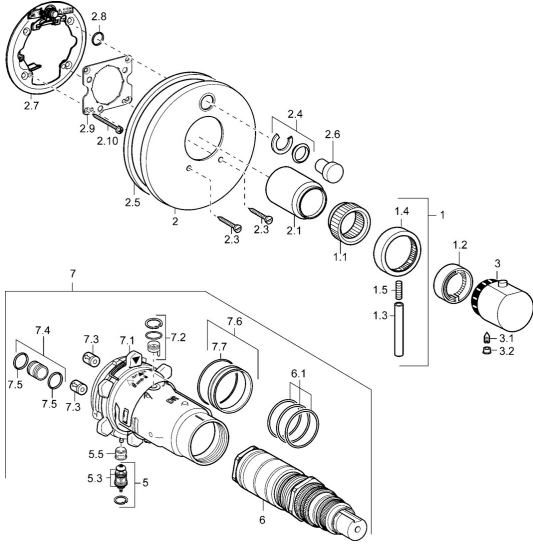

EAN: 4015474146976
static.hansa.com/41143542

Ersatzteile

SP41143042

	Name	Art.-Nr.
1	Hebel Chrom Ausgelaufen	59912941
1.1	Adapter	59912894
1.2	Temperaturanschlag Chrom	59912893
1.3	Hebel, 80 mm Chrom	59912128
1.4	Mengen-Einstell-Griff Chrom	59912130
1.5	Schraube, M6x20	59911228
2	Deckplatte Chrom Ausgelaufen	59912883
2	Deckplatte, d 170 mm Chrom Ausgelaufen	59913077
2	Rosette Chrom	59912929
2.1	Abdeckkappe Chrom Ausgelaufen	59912896
2.3	Schraube, M5x25 Chrom	59912881
2.4	Begrenzungskappe	59912924
2.5	Gummidichtung	59913045
2.6	Druckknopf	59912926
2.7	Befestigungsteil	59912889
2.8	O-Ring, d 7.65x1.78	59902337
2.9	Befestigungsplatte	59913034
2.10	Schraube, M4.5x80	59912890
3	Temperatureinstellgriff Chrom	59912126
3.1	Schraube, M6x9.5	59901609
3.2	Abdeckstopfen Chrom	59911840
5	Umstellung	59912985
5.3	Dichtungskit Ausgelaufen	59912997
5.5	Sitz	59912229
6	Thermostatkartusche, 1/2" Varox	59912843
6.1	O-Ring, d 26x2	59911081
7	Funktionseinheit Ausgelaufen	59912906
7	Funktionseinheit, H/C reversed Ausgelaufen	59912979
7.1	Überwurfmutter	59912984
7.2	Gegendruckventil	59912990
7.3	Rückschlagventil	59905714
7.4	Anschlussnippel, (2014-)	59913885
7.5	O-Ring, d 14x2	59912982
7.6	Ring	59912989
7.7	O-Ring, 50.52x1.78	59906841
N.I.	Anschlagstift	59912005
N.I.	Verlängerungssatz, 20 mm	59912754