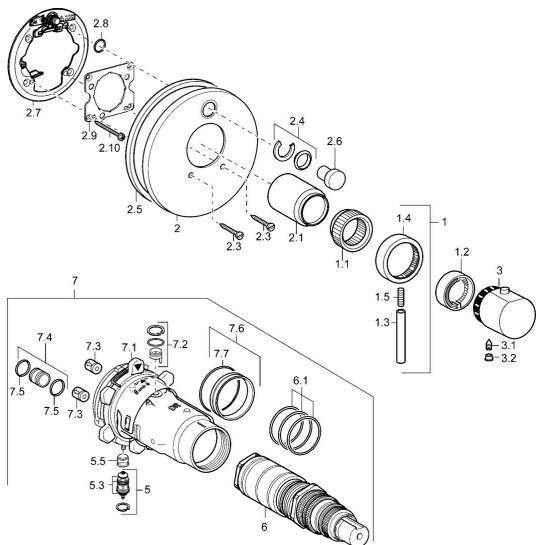

EAN: 4015474114074
static.hansa.com/41143042

Náhradné diely

SP41143042

	Názov	Kód
1	Ovládacia rukoväť Chróm Ukončené	59912941
1.1	Adaptér	59912894
1.2	Temperature adjustment limiter Chróm	59912893
1.3	Ovládacia rukoväť, 80 mm Chróm	59912128
1.4	Rukoväť regulátora prietoku vody Chróm	59912130
1.5	Skrutka, M6x20	59911228
2	Krycí diel Chróm Ukončené	59912883
2	Krycí diel, d 170 mm Chróm Ukončené	59913077
2	Kryt príruby Chróm	59912929
2.1	Krytka Chróm Ukončené	59912896
2.3	Skrutka, M5x25 Chróm	59912881
2.4	Krytka Eko drez-kapna	59912924
2.5	Gumové tesnenie	59913045
2.6	Snap	59912926
2.7	Fixing part	59912889
2.8	O-krúžok, d 7.65x1.78	59902337
2.9	[SK1669]	59913034
2.10	Skrutka, M4.5x80	59912890
3	Rukoväť regulátora teploty Chróm	59912126
3.1	Skrutka, M6x9.5	59901609
3.2	Vymedzovacia vložka Chróm	59911840
5	Prepínač	59912985
5.3	Tesnenie sada Ukončené	59912997
5.5	[SK4426]	59912229
6	Termoelement/Kartuš, 1/2" Varox	59912843
6.1	O-krúžok, d 26x2	59911081
7	Funkčná jednotka Ukončené	59912906
7	Funkčná jednotka, H/C reversed Ukončené	59912979
7.1	Blind nut	59912984
7.2	Spätný ventil	59912990
7.3	Spätný ventil	59905714
7.4	Pripojovacie šróbenie, (2014-)	59913885
7.5	O-krúžok, d 14x2	59912982
7.6	Krúžok	59912989
7.7	O-krúžok, 50.52x1.78	59906841
N.I.	Rebound pin	59912005
N.I.	Nadstavňový segment, 20 mm	59912754